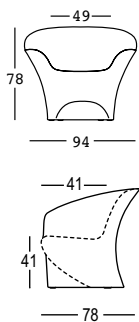

## STRUTTURA/STRUCTURE

**PE** - Polietilene/Polyethylene  
**colore base/basic colour**

**6238**

C2 L4 M9 N2

N4 69 87

**PE** - Polietilene/Polyethylene  
**laccati/lacquered**

**6538**

D7 03 07

## GROSS WEIGHT:

**6238** kg 21  
**6538** kg 22,5