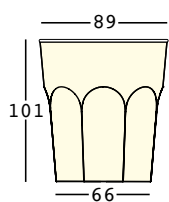

cubalibre table light

design Giulio Iacchetti

STRUTTURA/STRUCTURE

PE - Polietilene/Polyethylene
colore base/basic colour
+ **PIANO/TOP**

KIT LUCE/LIGHT KIT

GROSS WEIGHT:

8296 kg 33,5
8301 kg 32,5
8302 kg 29