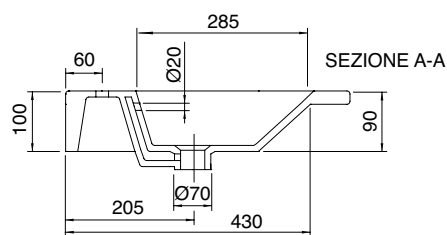

ETRA 82x47

Art. 5211 - 82,5 x 47 Cm - 18,6 Kg - 3 L.

Lavabo sospeso, predisposto per rubinetteria monoforo,
su richiesta tre fori o senza fori rubinetteria

Wall-mounted washbasin, configured for single-hole tap set, on request,
available with three holes or without holes for tap set

Lavabo suspendu, conçu pour robinetterie monotrou,
disponible sur demande avec trois trous ou aucun trou de robinetterie

Hängewaschbecken, ausgelegt für 1-Loch-Armatur,
auf Anfrage drei oder ohne Armaturlöcher

Lavabo suspendido con predisposición para grifería monoforo o sobre
pedido con tre foros o ningun para grifería

Раковина умывальника подвесная с одним отверстием под смеситель.

По запросу поставляется с тремя отверстиями под краны или без отверстий

Tolleranza dimensioni $\pm 5\%$

Dimension tolerance $\pm 5\%$