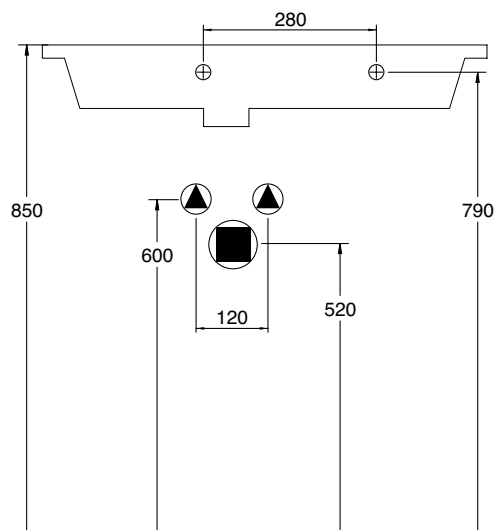

ETRA 82x47

Art. 5211 - 82,5 x 47 Cm - 18,6 Kg - 3 L.

Lavabo sospeso, predisposto per rubinetteria monoforo,
su richiesta tre fori o senza fori rubinetteria

Wall-mounted washbasin, configured for single-hole tap set, on request,
available with three holes or without holes for tap set

Lavabo suspendu, conçu pour robinetterie monotrou,
disponible sur demande avec trois trous ou aucun trou de robinetterie

Hängewaschbecken, ausgelegt für 1-Loch-Armatur,
auf Anfrage drei oder ohne Armaturlöcher

Lavabo suspendido con predisposición para grifería monoforo o sobre
pedido con tre foros o ningun para grifería

Раковина умывальника подвесная с одним отверстием под смеситель.

По запросу поставляется с тремя отверстиями под краны или без отверстий

Tolleranza dimensioni $\pm 5\%$

Dimension tolerance $\pm 5\%$