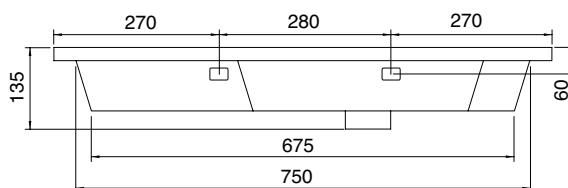

ETRA 82x47

Art. 5211 - 82,5 x 47 Cm - 18,6 Kg - 3 L.

Lavabo sospeso, predisposto per rubinetteria monoforo,
su richiesta tre fori o senza fori rubinetteria

Wall-mounted washbasin, configured for single-hole tap set, on request,
available with three holes or without holes for tap set

Lavabo suspendu, conçu pour robinetterie monotrou,
disponible sur demande avec trois trous ou aucun trou de robinetterie

Hängewaschbecken, ausgelegt für 1-Loch-Armatur,
auf Anfrage drei oder ohne Armaturlöcher

Lavabo suspendido con predisposición para grifería monoforo o sobre
pedido con tre foros o ningun para grifería

Раковина умывальника подвесная с одним отверстием под смеситель.

По запросу поставляется с тремя отверстиями под краны или без отверстий

Tolleranza dimensioni $\pm 5\%$

Dimension tolerance $\pm 5\%$