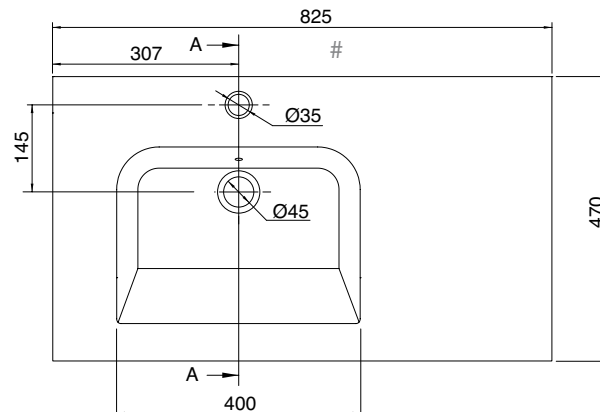

ETRA 82x47

Art. 5211 - 82,5 x 47 Cm - 18,6 Kg - 3 L.

Lavabo sospeso, predisposto per rubinetteria monoforo,
su richiesta tre fori o senza fori rubinetteria

Wall-mounted washbasin, configured for single-hole tap set, on request,
available with three holes or without holes for tap set

Lavabo suspendu, conçu pour robinetterie monotrou,
disponible sur demande avec trois trous ou aucun trou de robinetterie

Hängewaschbecken, ausgelegt für 1-Loch-Armatur,
auf Anfrage drei oder ohne Armaturlöcher

Lavabo suspendido con predisposición para grifería monoforo o sobre
pedido con tre foros o ningun para grifería

Раковина умывальника подвесная с одним отверстием под смеситель.

По запросу поставляется с тремя отверстиями под краны или без отверстий

Tolleranza dimensioni $\pm 5\%$

Dimension tolerance $\pm 5\%$