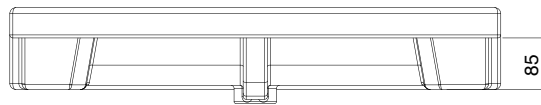

NEXT 80D

Art. 8047/D-80 - 81,5 x 51 Cm - 20 Kg - 8 L.

Lavabo da semincasso, predisposto per rubinetteria monoforo, su richiesta tre fori o senza fori rubinetteria

Semi built-in washbasin, configured for single-hole tap set, on request, available with three holes or without holes for tap set

Lavabo semi encastré, conçu pour robinetterie monotrou, disponible sur demande avec trois trous ou aucun trou de robinetterie

Vorbauwaschbecken, ausgelegt für 1-Loch-Armatur, auf Anfrage drei oder ohne Armaturlöcher

Lavabo de semiencaje con predisposición para grifería monoforo o sobre pedido con tre foros o ningun para grifería

Раковина умывальника полуистраиваемая с одним отверстием под смеситель. По запросу поставляется с тремя отверстиями под краны или без отверстий

DIMA - TEMPLATE
GABARIT - SCHABLONE
PLANTILLA - ШАБЛОН

Tolleranza dimensioni $\pm 5\%$

Dimension tolerance $\pm 5\%$