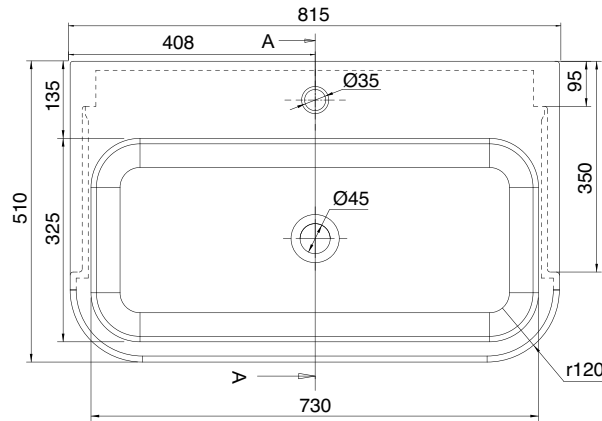

NEXT 80D

Art. 8047/D-80 - 81,5 x 51 Cm - 20 Kg - 8 L.

Lavabo da semincasso, predisposto per rubinetteria monoforo, su richiesta tre fori o senza fori rubinetteria

Semi built-in washbasin, configured for single-hole tap set, on request, available with three holes or without holes for tap set

Lavabo semi encastré, conçu pour robinetterie monotrou, disponible sur demande avec trois trous ou aucun trou de robinetterie

Vorbauwaschbecken, ausgelegt für 1-Loch-Armatur, auf Anfrage drei oder ohne Armaturlöcher

Lavabo de semiencaje con predisposición para grifería monoforo o sobre pedido con tre foros o ningun para grifería

Раковина умывальника полуистраиваемая с одним отверстием под смеситель. По запросу поставляется с тремя отверстиями под краны или без отверстий

DIMA - TEMPLATE
GABARIT - SCHABLONE
PLANTILLA - ШАБЛОН

Tolleranza dimensioni $\pm 5\%$

Dimension tolerance $\pm 5\%$