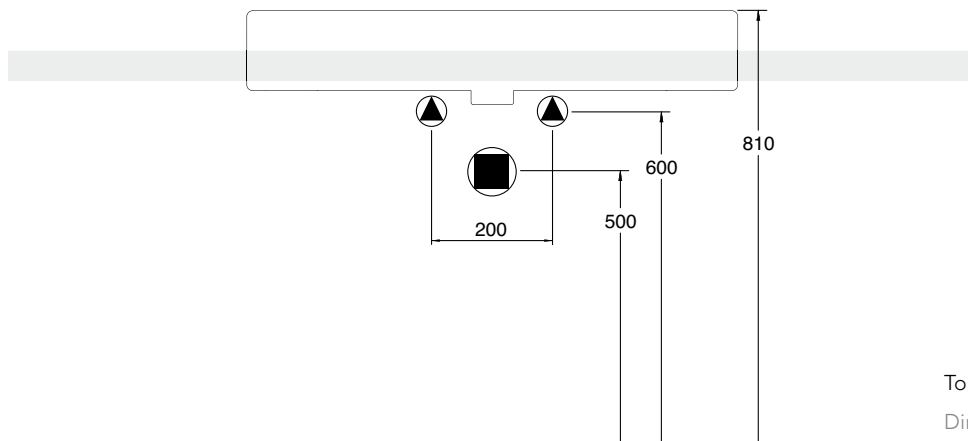

NEXT 80D

Art. 8047/D-80 - 81,5 x 51 Cm - 20 Kg - 8 L.

Lavabo da semincasso, predisposto per rubinetteria monoforo, su richiesta tre fori o senza fori rubinetteria

Semi built-in washbasin, configured for single-hole tap set, on request, available with three holes or without holes for tap set

Lavabo semi encastré, conçu pour robinetterie monotrou, disponible sur demande avec trois trous ou aucun trou de robinetterie

Vorbauwaschbecken, ausgelegt für 1-Loch-Armatur, auf Anfrage drei oder ohne Armaturlöcher

Lavabo de semiencaje con predisposición para grifería monoforo o sobre pedido con tre foros o ningun para grifería

Раковина умывальника полуистраиваемая с одним отверстием под смеситель. По запросу поставляется с тремя отверстиями под краны или без отверстий

DIMA - TEMPLATE
GABARIT - SCHABLONE
PLANTILLA - ШАБЛОН

Tolleranza dimensioni $\pm 5\%$

Dimension tolerance $\pm 5\%$