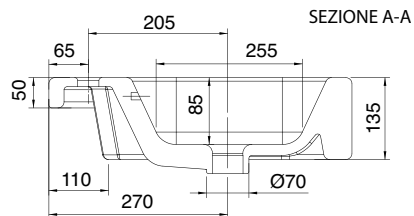

NEXT 80D

Art. 8047/D-80 - 81,5 x 51 Cm - 20 Kg - 8 L.

Lavabo da semincasso, predisposto per rubinetteria monoforo, su richiesta tre fori o senza fori rubinetteria

Semi built-in washbasin, configured for single-hole tap set, on request, available with three holes or without holes for tap set

Lavabo semi encastré, conçu pour robinetterie monotrou, disponible sur demande avec trois trous ou aucun trou de robinetterie

Vorbauwaschbecken, ausgelegt für 1-Loch-Armatur, auf Anfrage drei oder ohne Armaturlöcher

Lavabo de semiencaje con predisposición para grifería monoforo o sobre pedido con tre foros o ningun para grifería

Раковина умывальника полуистраиваемая с одним отверстием под смеситель. По запросу поставляется с тремя отверстиями под краны или без отверстий

DIMA - TEMPLATE
GABARIT - SCHABLONE
PLANTILLA - ШАБЛОН

Tolleranza dimensioni $\pm 5\%$

Dimension tolerance $\pm 5\%$