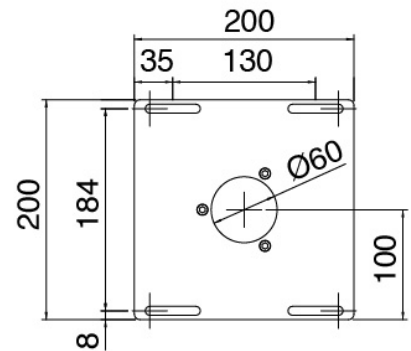

JK21 Mono - Gruppo doccia incasso

Codice kit: 2700 UDI-130

Gruppo doccia incasso termostatico con soffione pioggia, cascata, nebulizzatori con RGB e doccetta

Componenti

Kit installazione

Cod: 2700SOK1A00

Kit staffa installazione su telaio cartongesso

Braccio a soffitto

Cod: 2700BR02A00

Braccio doccia da soffitto (150mm)

Soffione tondo

Cod: 2700SO01A00

Soffione JK21 Diam. 345mm con pioggia, nebulizzatori, cascata e RGB - h90mm

Parte grezza

Cod: 33000803A00

Gruppo termostatico da incasso tre uscite - parti grezze

Rubinetto di linea

Cod: 2700Y407AA0

Rubinetti di linea - parti esterne - Q.tà 3

Disco manetta

Cod: 2700PA02A00

Disco per manetta incassi

Comando termostatico