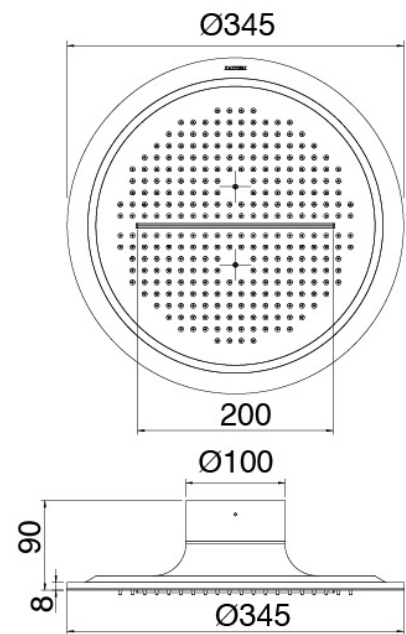

JK21 Mono - Gruppo doccia incasso

Codice kit: 2700 UDI-130

Gruppo doccia incasso termostatico con soffione pioggia, cascata, nebulizzatori con RGB e doccetta

Componenti

Kit installazione

Cod: 2700SOK1A00

Kit staffa installazione su telaio cartongesso

Braccio a soffitto

Cod: 2700BR02A00

Braccio doccia da soffitto (150mm)

Soffione tondo

Cod: 2700SO01A00

Soffione JK21 Diam. 345mm con pioggia, nebulizzatori, cascata e RGB - h90mm

Parte grezza

Cod: 33000803A00

Gruppo termostatico da incasso tre uscite - parti grezze

Rubinetto di linea

Cod: 2700Y407AA0

Rubinetti di linea - parti esterne - Q.tà 3

Disco manetta

Cod: 2700PA02A00

Disco per manetta incassi

Comando termostatico