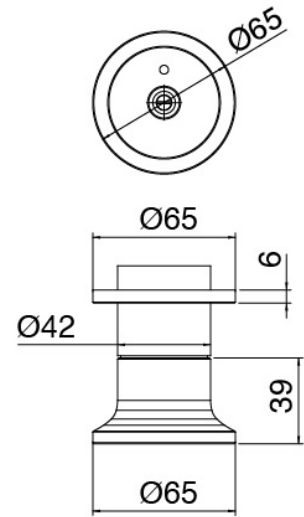

Braccio a soffitto

Cod: 2700BR02A00

Braccio doccia da soffitto (150mm)

Soffione tondo

Cod: 2700SO01A00

Soffione JK21 Diam. 345mm con pioggia, nebulizzatori, cascata e RGB - h90mm

Parte grezza

Cod: 33000803A00

Gruppo termostatico da incasso tre uscite - parti grezze

Rubinetto di linea

Cod: 2700Y407AA0

Rubinetti di linea - parti esterne - Q.tà 3

Disco manetta

Cod: 2700PA02A00

Disco per manetta incassi

Comando termostatico