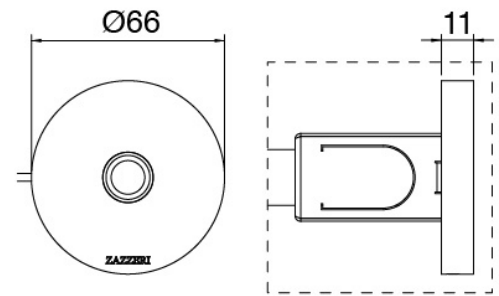

Gruppo termostatico da incasso tre uscite - parti grezze

Rubinetto di linea

Cod: 2700Y407AA0

Rubinetti di linea - parti esterne - Q.tà 3

Disco manetta

Cod: 2700PA02A00

Disco per manetta incassi

Comando termostatico

Cod: 2700T550AA0

Comando termostatico da incasso - parti esterne

Comandi elettrici

Cod: 2700EL01A00

Comandi elettrici soffione RGB completi di centralina

Finiture disponibili:

finiture speciali su richiesta salvo quantitativi minimi di ordine garantiti