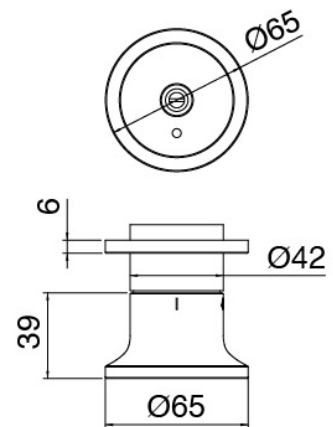

Comando termostatico

Cod: 2700T550AA0

Comando termostatico da incasso - parti esterne