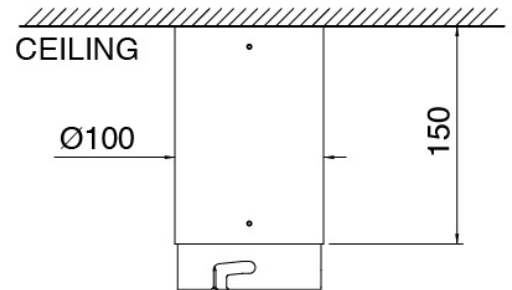

JK21 Mono - Gruppo doccia incasso

Codice kit: 2700 UDI-130

Gruppo doccia incasso termostatico con soffione pioggia, cascata, nebulizzatori con RGB e doccetta

Componenti

Kit installazione

Cod: 2700SOK1A00

Kit staffa installazione su telaio cartongesso

Braccio a soffitto

Cod: 2700BR02A00

Braccio doccia da soffitto (150mm)

Soffione tondo

Cod: 2700SO01A00

Soffione JK21 Diam. 345mm con pioggia, nebulizzatori, cascata e RGB - h90mm

Parte grezza

Cod: 33000803A00

Gruppo termostatico da incasso tre uscite - parti grezze

Rubinetto di linea

Cod: 2700Y407AA0

Rubinetti di linea - parti esterne - Q.tà 3

Disco manetta

Cod: 2700PA02A00

Disco per manetta incassi

Comando termostatico