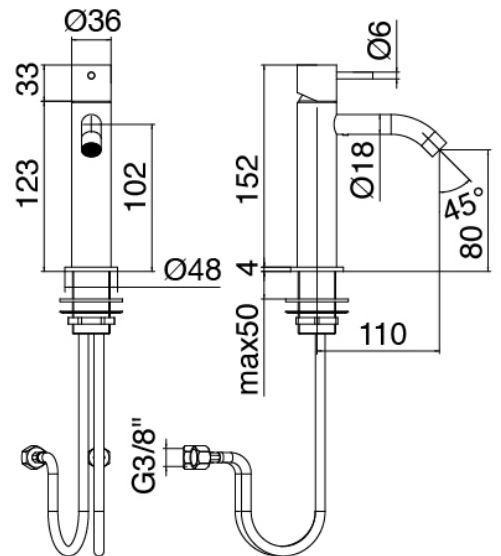

Modern - Miscelatore lavabo

Codice kit: 3300 MLX-010

Miscelatore lavabo senza scarico

Componenti

Miscelatore monocomando

Cod: 33001106A00

Miscelatore lavabo senza scarico - 110 x H80 mm

Finiture disponibili: