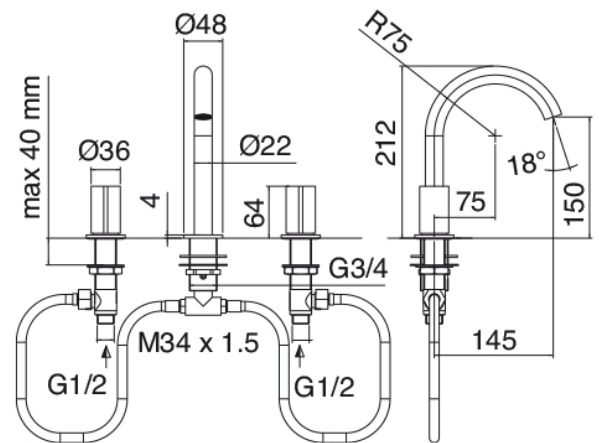

Modern - Rubinetteria lavabo tradizionale

Codice kit: 3301 BLX-010

Rubinetteria lavabo tradizionale 3 fori senza scarico

Componenti

Batteria di rubinetti

Cod: 33010102A02

Batteria lavabo collo girevole - 145 x h150mm