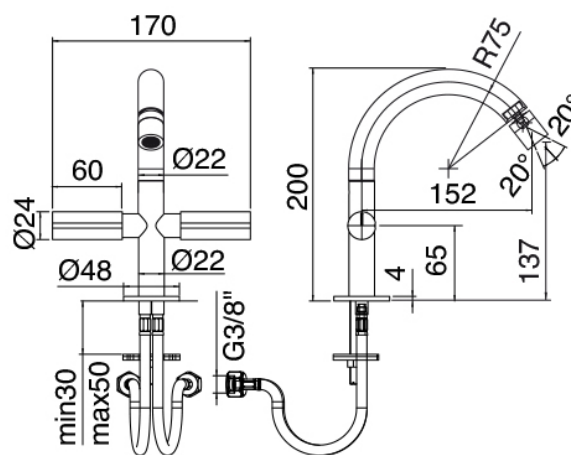

### Modern - Rubinetteria tradizionale bidet

Codice kit: 3301 BBX-070

Rubinetteria tradizionale bidet monoforo senza scarico

### Componenti

### Rubinetto monoforo

Cod: 33013201A00

Monoforo bidet