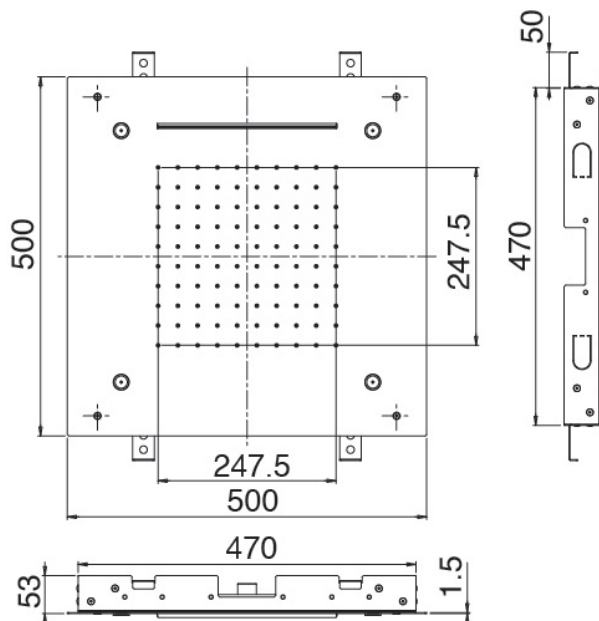

Shirò Skyrain - Soffione a soffitto

Codice kit: 1101 SDI-020

Soffione a soffitto da incasso con pioggia, cascata e nebulizzatori

Componenti

Soffione a soffitto da incasso con pioggia, cascata e nebulizzatori

Cod: 1101SO09A00

Skyrain con pioggia, cascata e nebulizzatori - 500 x 500 mm

Finiture disponibili:

finiture speciali su richiesta salvo quantitativi minimi di ordine garantiti

acciaio inox spazzolato

ASAS

acciaio inox lucido