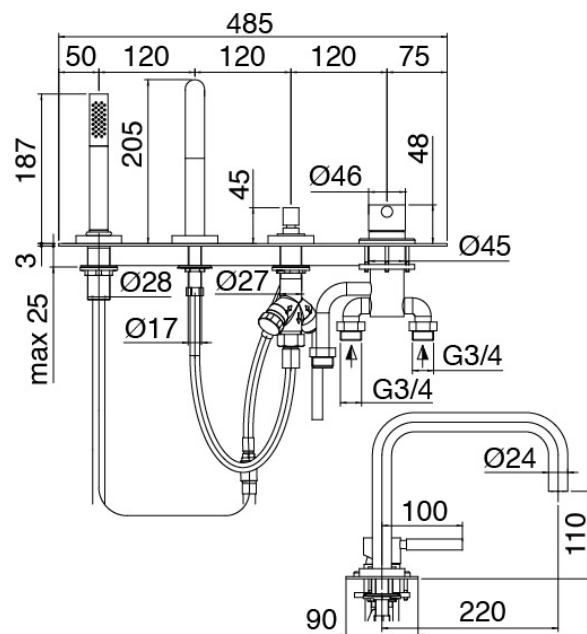

Modern - Batteria vasca da piano

Codice kit: 4707 EVY-140

Batteria vasca da piano 4 fori miscelatore – 2 uscite

Componenti

Batteria vasca da piano

Cod: 4707N498A00

Batteria piano vasca 4 fori - completa

Finiture disponibili: