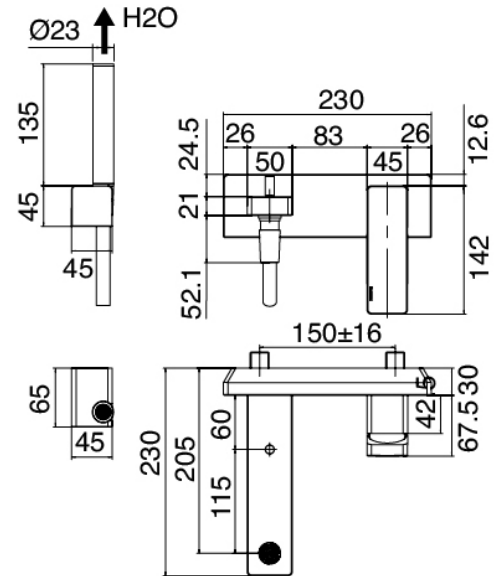

Modern - Gruppo vasca esterno

Codice kit: 5700 EVP-080

Gruppo vasca esterno miscelatore a parete – 2 uscite

Componenti

**Gruppo miscelatore con getto erogatore**

Cod: 57001400A00

Miscelatore vasca esterno

Finiture disponibili: