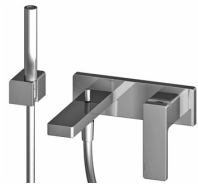

Modern - Gruppo vasca esterno

Codice kit: 5700 EVP-080

Gruppo vasca esterno miscelatore a parete – 2 uscite

Componenti

**Gruppo miscelatore con getto erogatore**

Cod: 57001400A00

Miscelatore vasca esterno

Finiture disponibili: