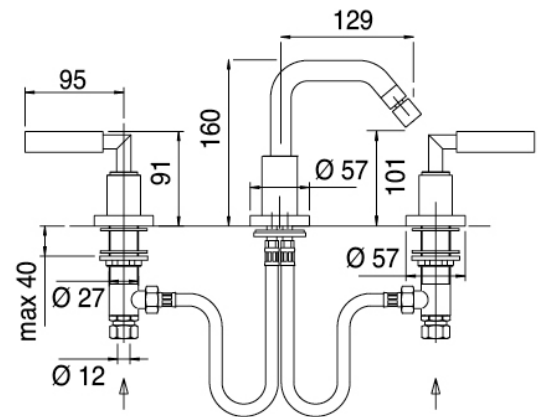

Modern - Rubinetteria tradizionale bidet

Codice kit: 4702 BBX-060

Rubinetteria tradizionale bidet 3 fori collo girevole con scarico

Componenti

Batteria di rubinetti

Cod: 47020203A00

Batteria bidet a 3 fori collo quadro