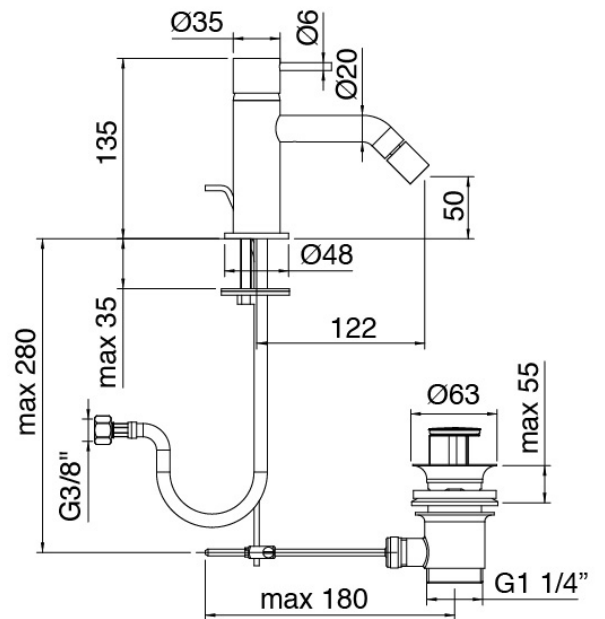

Modern - Miscelatore bidet

Codice kit: 6907 MBX-080

Miscelatore bidet con scarico

Componenti

Miscelatore monocomando

Cod: 69071201A00

Miscelatore bidet

Finiture disponibili: