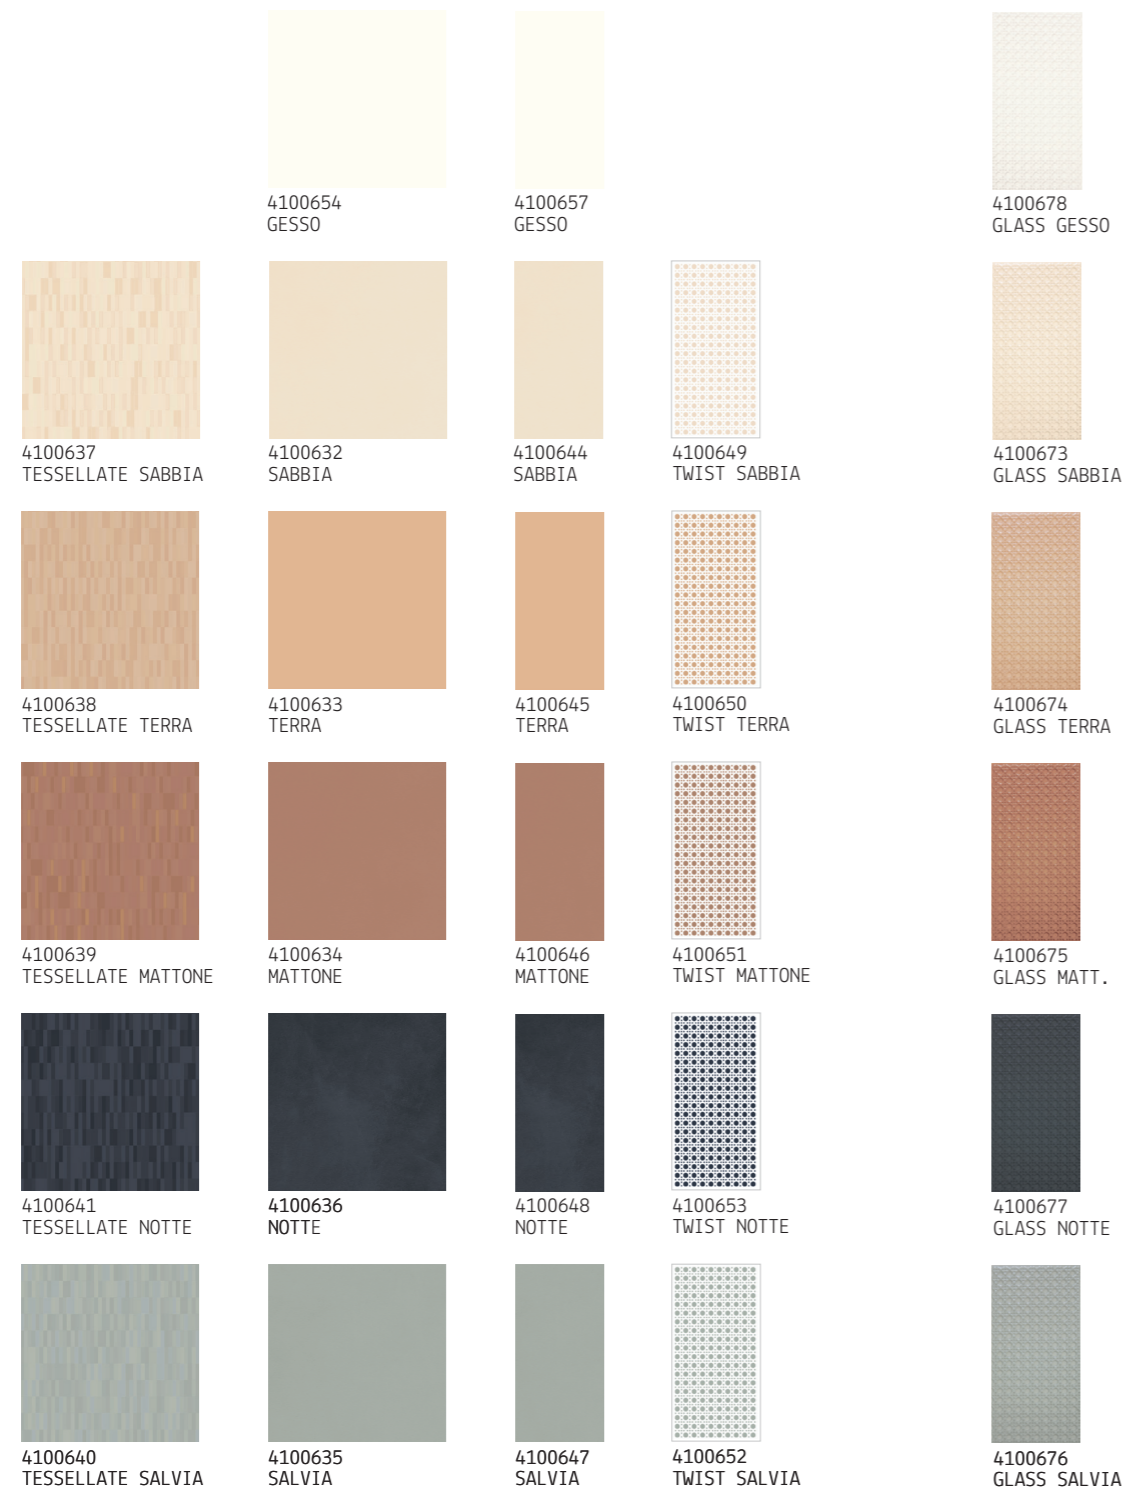

SUNDAY INFO TECH

Come sarebbe bello andare al mare fuori stagione!
Il mare in autunno, un paesaggio con colori diversi da quelli che solitamente siamo abituati a vedere, la pace solitaria di certi luoghi, e sensazioni lontane dal clamore delle notti d'estate. Questa l'atmosfera che abbiamo voluto ricreare come punto di partenza. Sunday è un contenitore di forme e figure declinate in sei colori dalle tonalità polverose: Gesso, Salvia, Sabbia, Terra, Mattone e Notte. Due formati: 20x20 e 10x20. In ambito decorativo, cinque diverse interpretazioni del tema: dalle geometrie random del Sunset, alla trama impagliata del Twist; dal tessuto con motivi Check, alla materia vetrosa del Glass, per finire con un gioco di tonalità nel Tessellate. Una ricchezza di espressioni e la possibilità di interpretare in modo personale la propria domenica al mare. Just chilling and nothing else to do!

SUNDAY

TECHNOLOGY PORCELLANATO SMALTATO DIGITAL HD - HD DIGITAL GLAZED PORCELAIN

FINISH OPACA RETT. - NATURAL RECTIFIED

SIZES 20x20 8"x8": FIELD TILE, TESSELLATE, CHECK, SUNSET 10x20 4"x8": FIELD TILE, TWIST, GLASS

THICKNESS 10 MM

WALL DECOR
FINISH GLOSSY

* 4100656
SUNSET GESSO

4100655
CHECK GESSO

* 4100643
SUNSET SABBIA

4100642
CHECK SABBIA

*25 DISEGNI DIVERSI 20X20 MISCELATI RANDOM NELLE SCATOLE
25 DIFFERENT 20X20 (8"x8") PATTERNS RANDOMLY MIXED IN THE BOXES

SUNDAY

GESSO
SABBIA
TERRA
MATTONE
SALVIA
NOTTE

colori stucchi consigliati / advised grouts colors

Mapei 100 White
Mapei 130 Jasmine
Mapei 139 Pink Powder
Kerakoll 10 Terracotta
Mapei 115 River Grey
Mapei 174 Tornado