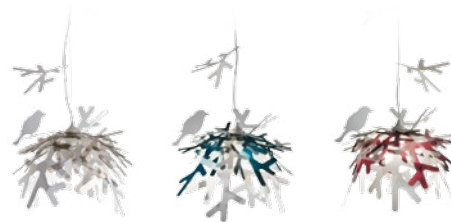

BLUE

PURPLE

FINISHING

GOLD