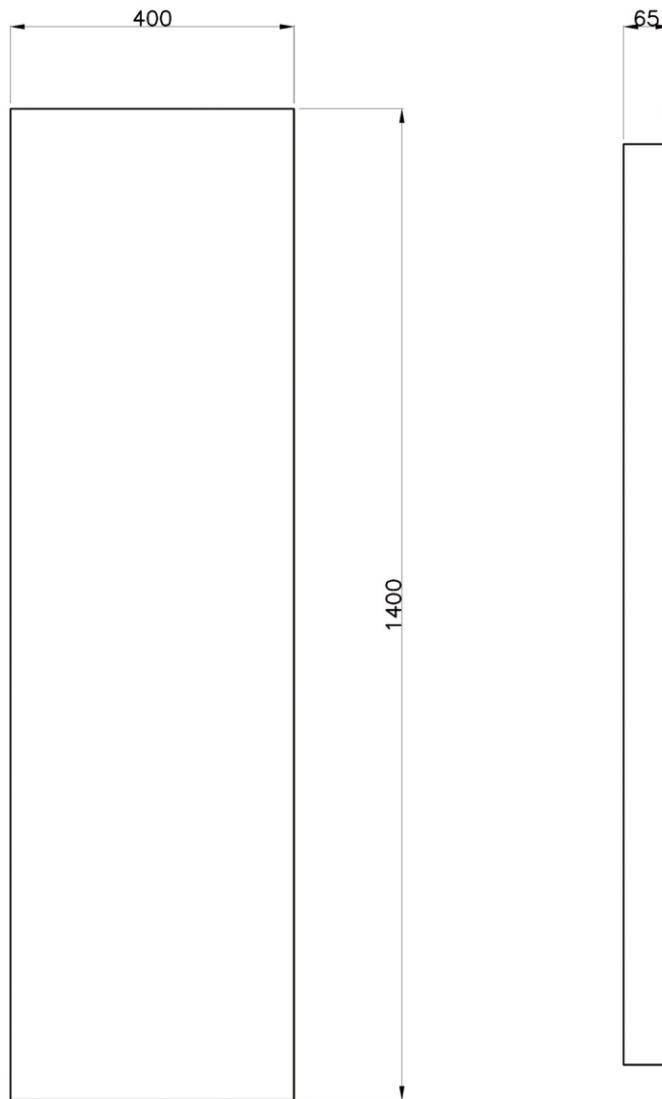

# miros

RADIATORE ELETTRICO  
ELECTRIC RADIATOR

POTENZA THERMIC YIELD	PESO NET WEIGHT
400W	27 KG
700W	27 KG