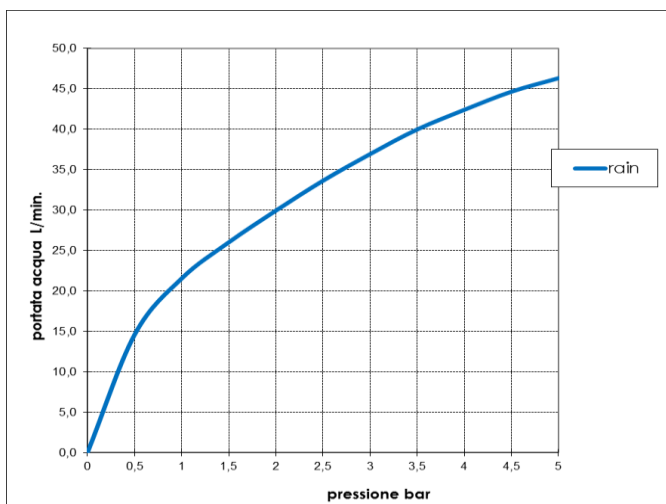

Immagine Prodotto - Product Image

Tastiera di comando / Control keyboard

Disegni - Drawings

Grafico di portata - Flow rate diagram

	rain
0	0,0
0,5	14,6
1	21,5
1,5	26,0
2	29,9
2,5	33,6
3	36,9
3,5	40,0
4	42,4
4,5	44,6
5	46,3
pressione bar	portata L/min

SCHEDA TECNICA - TECHNICAL SHEET

25/01/2021

Rev: 0

Caratteristiche idrauliche - Hydraulic features

	Pressione Pressure	Portata Flow rate	Solo per miscelatori termostatici Only for thermostatic mixers	
Min	1 bar	21 L/min	Blocco di sicurezza Safety lock	--
Max	5 bar	46 L/min	Temperatura acqua fredda Cold water temperature	--
Portata minima consigliata per buon funzionamento Recommended minimum flow-rate for optimal performance		14 L/min	Temperatura acqua calda Hot water temperature	--