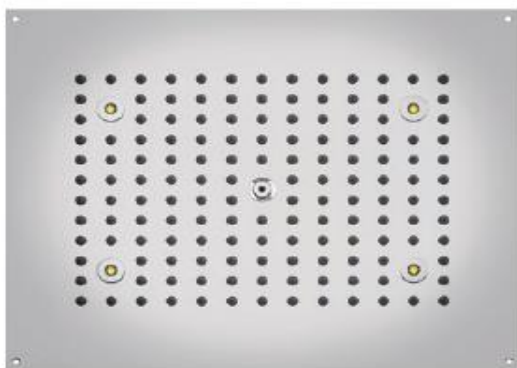

Codice - Code:

H37450

Dream Rectangular 470X370 RGB LED lights chromotherapy

Descrizione - Description:

Soffione Dream con luci LED RGB, trasformatore a basso voltaggio, tastiera di controllo per cromoterapia e flessibile di alimentazione acqua. Installazione a controsoffitto

Dream shower head with RGB LED Lights, low voltage transformer, control keyboard for chromotherapy and flexible house for water connection. False ceiling installation

Kopfbrausen Dream mit RGB LED Lichten, Niederspannungstrafo, Steuertastenfeld für Chromotherapie und Versorgungsschlauch. Montage an der Zwischendecke

Plafond de douche Dream avec lumières LED RGB, transformateur à bas voltage, clavier de contrôle pour chromothérapie et flexible pour l'alimentation d'eau. Installation à faux plafond

Rociador Dream con luces LED RGB, transformador de seguridad, teclado de control para cromoterapia y tubo flexible de alimentación de agua. Instalación falso techo

Душевые лейки Dream со светодиодами LED RGB, трансформатором низкого напряжения, блоком управления для хромотерапия и гибкой подводкой для подключения к водоснабжению. Установка в подвесной потолок

Tecnologia - Technology:

Immagine Prodotto - Product Image