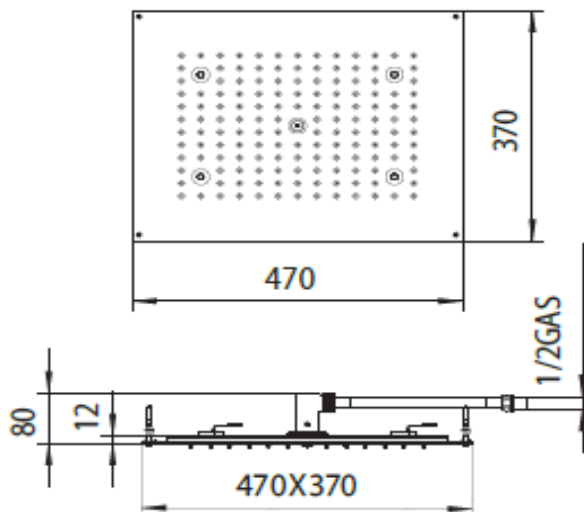

Immagine Prodotto - Product Image

Tastiera di comando / Control keyboard

Disegni - Drawings

Grafico di portata - Flow rate diagram

	rain
0	0,0
0,5	14,6
1	21,5
1,5	26,0
2	29,9
2,5	33,6
3	36,9
3,5	40,0
4	42,4
4,5	44,6
5	46,3
pressione bar	portata L/min