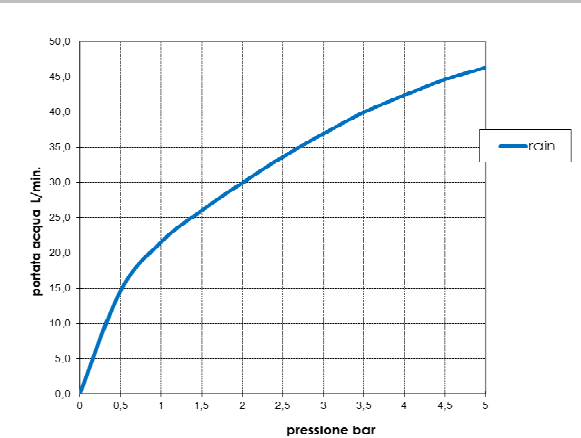

Tecnologia - Technology:

Immagine Prodotto - Product Image

Tastiera di comando / Control keyboard

Disegni - Drawings

Grafico di portata - Flow rate diagram

	rain
0	0,0
0,5	14,6
1	21,5
1,5	26,0
2	29,9
2,5	33,6
3	36,9
3,5	40,0
4	42,4
4,5	44,6
5	46,3
pressione bar	portata L/min

Caratteristiche idrauliche - Hydraulic features

	Pressione Pressure	Portata Flow rate
Min	1 bar	21 L/min
Max	5 bar	46 L/min
Portata minima consigliata per buon funzionamento Recommended minimum flow-rate for optimal performance		14 L/min