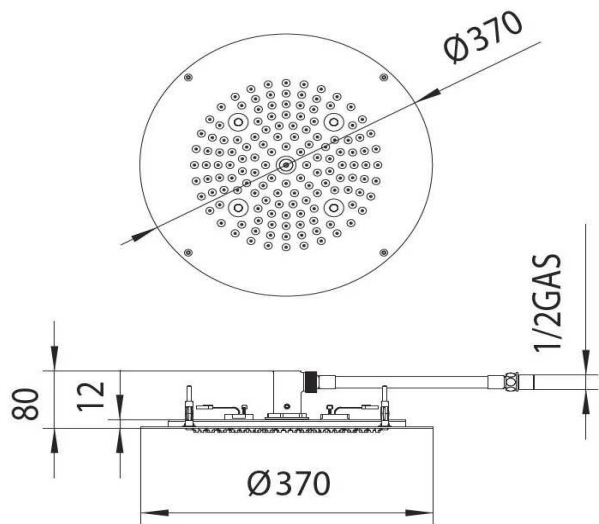

Tecnologia - Technology:

Immagine Prodotto - Product Image

Tastiera di comando / Control keyboard

Disegni - Drawings

Grafico di portata - Flow rate diagram

	rain
0	0,0
0,5	14,6
1	21,5
1,5	26,0
2	29,9
2,5	33,6
3	36,9
3,5	40,0
4	42,4
4,5	44,6
5	46,3
pressione bar	portata L/min

Caratteristiche idrauliche - Hydraulic features

	Pressione Pressure	Portata Flow rate
Min	1 bar	21 L/min
Max	5 bar	46 L/min
Portata minima consigliata per buon funzionamento Recommended minimum flow-rate for optimal performance		14 L/min