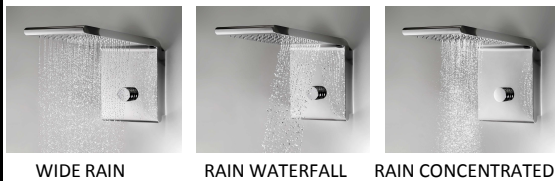

**Codice - Code:**

**100591**  
SYNCRO-RAIN - 3 SPRAYS

**Descrizione - Description:**

Soffione SYNCRO in acciaio inox, 3 getti con deviatore incorporato, attacco a parete 1/2" M, alimentazione unica acqua miscelata

SYNCRO stainless steel shower head, 3 sprays with integrated diverter, 1/2" M wall connection, unique inlet for mixed water

**Tecnologia - Technology:**

SYNCRO Kopfbrause aus Edelstahl, 3 Wasserstrahlen mit integriertem Umsteller, 1/2" a.G. Wandanschluss, einzige Versorgung für gemischtes Wasser

Douche de tête SYNCRO en acier inox, 3 jets avec inverseur intégré connexion murale 1/2" M, alimentation unique pour eau mélangée

Rociador SYNCRO en acero inoxidable, 3 chorros con desviador integrado, conexión mural 1/2" M, alimentación única para agua mezclada

Душевая лейка SYNCRO из стали inox, 3 режима струи со встроенным переключением, соединение 1/2" M, для уже смешанной воды

**Immagine Prodotto - Product Image**

**Disegni - Drawings**

**Grafico di portata - Flow rate diagram**