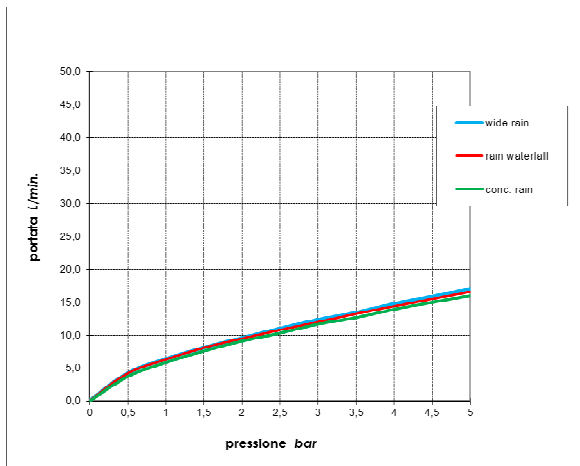

Душевая лейка SYNCRO из стали inox, 3 режима струи со встроенным переключением, соединение 1/2" M, для уже смешанной воды

**Immagine Prodotto - Product Image**

**Disegni - Drawings**

**Grafico di portata - Flow rate diagram**

	wide rain	rain waterfall	conc. rain
0	0,0	0,0	0,0
0,5	4,3	4,2	3,8
1	6,4	6,3	5,9
1,5	8,1	8,1	7,6
2	9,6	9,5	9,1
2,5	11,0	10,8	10,3
3	12,3	12,0	11,7
3,5	13,4	13,2	12,7
4	14,8	14,4	13,9
4,5	15,8	15,5	15,0
5	17,0	16,6	16,0
pressione bar	portata L/min		

**Caratteristiche idrauliche - Hydraulic features**

	Pressione Pressure	Portata Flow rate
min	1 bar	6 L/min
max	5 bar	16 L/min
Portata minima consigliata per buon funzionamento Recommended minimum flow-rate for optimal performance		7 L/min