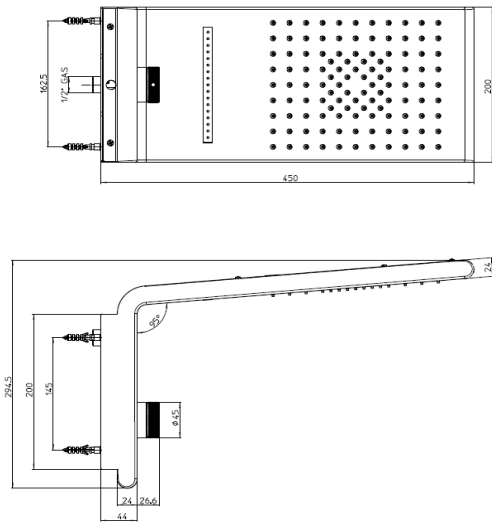

SYNCRO stainless steel shower head, 3 sprays with integrated diverter, 1/2" M wall connection, unique inlet for mixed water

**Tecnologia - Technology:**

SYNCRO Kopfbrause aus Edelstahl, 3 Wasserstrahlen mit integriertem Umsteller, 1/2" a.G. Wandanschluss, einzige Versorgung für gemischtes Wasser

Douche de tête SYNCRO en acier inox, 3 jets avec inverseur intégré connexion murale 1/2" M, alimentation unique pour eau mélangée

Rociador SYNCRO en acero inoxidable, 3 chorros con desviador integrado, conexión mural 1/2" M, alimentación única para agua mezclada

Душевая лейка SYNCRO из стали inox, 3 режима струи со встроенным переключением, соединение 1/2" M, для уже смешанной воды

**Immagine Prodotto - Product Image**

**Disegni - Drawings**

**Grafico di portata - Flow rate diagram**

	wide rain	rain waterfall	conc. rain
0	0,0	0,0	0,0
0,5	4,3	4,2	3,8
1	6,4	6,3	5,9
1,5	8,1	8,1	7,6
2	9,6	9,5	9,1
2,5	11,0	10,8	10,3
3	12,3	12,0	11,7
3,5	13,4	13,2	12,7
4	14,8	14,4	13,9
4,5	15,8	15,5	15,0
5	17,0	16,6	16,0
pressione bar	portata L/min		