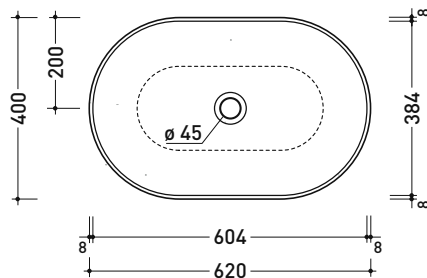

AP62A App 62

Lavabo cm 62 da appoggio

• SENZA TROPPOPIENO • SENZA PIANO RUBINETTERIA

Complementi: Mensola Forty6 (F6BL)
 Mobili BOX - prof. 37 / 50 cm
 Mobili CUBIKA - depth. 37 / 50 cm
 Mobile DENVER (DV103M)
 Struttura Filo 75 (F175SV - F175SC)
 Rubinetti lavabo linea: ONE - NOKÉ - SI - FOLD - X1
 Accessori linea: TWO - HOOP - NOKÉ - FOLD

Accessori tecnici: Sifone cromo (SIFL/CR) - Sifone telescopico cromo (SIFL066)
 Piletta Stop & Go (PLSG)
 Piletta Stop & Go in ceramica (PLCE)
 Piletta con troppopieno integrato in ceramica (PLTPCE)
 Piletta con troppopieno integrato CROMO (PLTPCR)
 Set 2 pezzi rubinetto filtro cromo (RF026)

Dim. Imballo cm | Peso 11 kg | Pz. Pallet n° 30

CE UNI EN 14688 - CL00 Dop-No14688

vista zenitale / zenital view

foro consigliato
 sul piano Ø140
 suggested hole
 on the top Ø140

vista zenitale / zenital view

vista frontale / frontal view

sezione longitudinale / section

dimensioni in mm

Le misure dimensionali riportate hanno una tolleranza del 2%

CERAMICA: finiture lucide

finiture opache