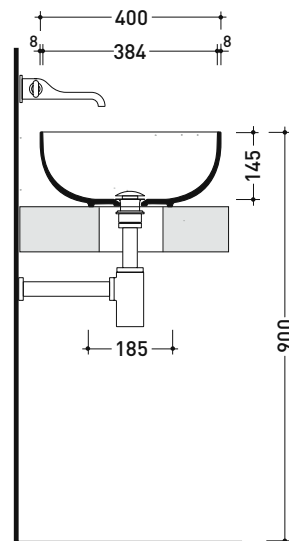

Dim. Imballo cm | Peso 11 kg | Pz. Pallet n° 30

CE UNI EN 14688 - CL00 Dop-No14688

vista zenitale / zenital view

foro consigliato
 sul piano Ø140
 suggested hole
 on the top Ø140

vista zenitale / zenital view

vista frontale / frontal view

sezione longitudinale / section

dimensioni in mm

Le misure dimensionali riportate hanno una tolleranza del 2%

CERAMICA: finiture lucide

finiture opache