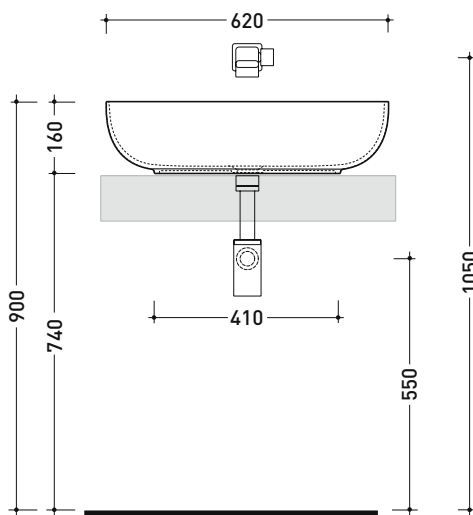

AP62A App 62

Lavabo cm 62 da appoggio

• SENZA TROPPOPIENO • SENZA PIANO RUBINETTERIA

Complementi: Mensola Forty6 (F6BL)
 Mobili BOX - prof. 37 / 50 cm
 Mobili CUBIKA - depth. 37 / 50 cm
 Mobile DENVER (DV103M)
 Struttura Filo 75 (F175SV - F175SC)
 Rubinetti lavabo linea: ONE - NOKÉ - SI - FOLD - X1
 Accessori linea: TWO - HOOP - NOKÉ - FOLD

Accessori tecnici: Sifone cromo (SIFL/CR) - Sifone telescopico cromo (SIFL066)
 Piletta Stop & Go (PLSG)
 Piletta Stop & Go in ceramica (PLCE)
 Piletta con troppopieno integrato in ceramica (PLTPCE)
 Piletta con troppopieno integrato CROMO (PLTPCR)
 Set 2 pezzi rubinetto filtro cromo (RF026)

Dim. Imballo cm | Peso 11 kg | Pz. Pallet n° 30

CE UNI EN 14688 - CL00 Dop-No14688

vista zenitale / zenital view

foro consigliato
 sul piano Ø140
 suggested hole
 on the top Ø140

vista zenitale / zenital view

vista frontale / frontal view

sezione longitudinale / section

dimensioni in mm

Le misure dimensionali riportate hanno una tolleranza del 2%

CERAMICA: finiture lucide

finiture opache