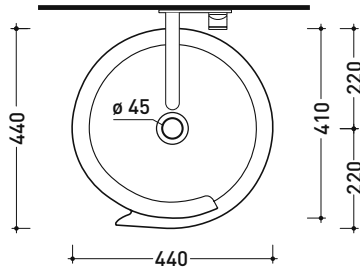

RL44L Roll 44

Lavabo cm 44 da appoggio

• SENZA TROPPOPIENO • SENZA PIANO RUBINETTERIA

Complementi: Mensola FORTY6 (F6RL44)
 BOX basi portalavabo prof. 37 / 50
 CUBIKA basi portalavabo prof. 37 / 50
 Mobile DENVER (DV103M)
 Struttura Filo 60/75 (FI60SV - FI75SV - FI75SC)
 Rubinetti lavabo linea: ONE - NOKÉ - SI - FOLD - X1
 Accessori linea: TWO - HOOP - NOKÉ - FOLD

Accessori tecnici: Sifone cromo (SIFL/CR) - Sifone telescopico cromo (SIFL066)
 Piletta Stop & Go (PLSG)
 Piletta Stop & Go in ceramica (PLCE)
 Piletta con troppopieno integrato in ceramica (PLTPCE)
 Piletta con troppopieno integrato CROMO (PLTPCR)
 Set 2 pezzi rubinetto filtro cromo (RF026)

Dim. Imballo 44 x 44 x 18,5 cm | Peso 12,5 kg | Pz. Pallet n° 30

CE UNI EN 14688 - CL00 Dop-No14688

vista zenitale / zenital view

foro consigliato
 sul piano Ø140
 suggested hole
 on the top Ø140

vista zenitale / zenital view

vista frontale / frontal view

sezione longitudinale / section

dimensioni in mm

CERAMICA: finiture lucide

finiture opache

METAL: finiture lucide

SILVER: finiture opache

Le misure dimensionali riportate hanno una tolleranza del 2%