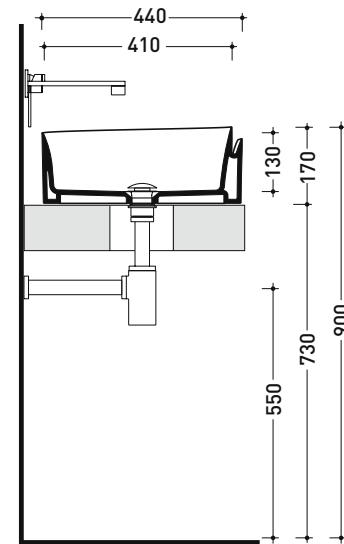

RL44L Roll 44

Lavabo cm 44 da appoggio

• SENZA TROPPOPIENO • SENZA PIANO RUBINETTERIA

Complementi: Mensola FORTY6 (F6RL44)
 BOX basi portalavabo prof. 37 / 50
 CUBIKA basi portalavabo prof. 37 / 50
 Mobile DENVER (DV103M)
 Struttura Filo 60/75 (FI60SV - FI75SV - FI75SC)
 Rubinetti lavabo linea: ONE - NOKÉ - SI - FOLD - X1
 Accessori linea: TWO - HOOP - NOKÉ - FOLD

Dim. Imballo 44 x 44 x 18,5 cm | Peso 12,5 kg | Pz. Pallet n° 30

CE UNI EN 14688 - CL00 Dop-No14688

vista zenitale / zenital view

foro consigliato
 sul piano Ø140
 suggested hole
 on the top Ø140

vista zenitale / zenital view

vista frontale / frontal view

sezione longitudinale / section

dimensioni in mm

CERAMICA: finiture lucide

finiture opache

METAL: finiture lucide

SILVER: finiture opache

Le misure dimensionali riportate hanno una tolleranza del 2%