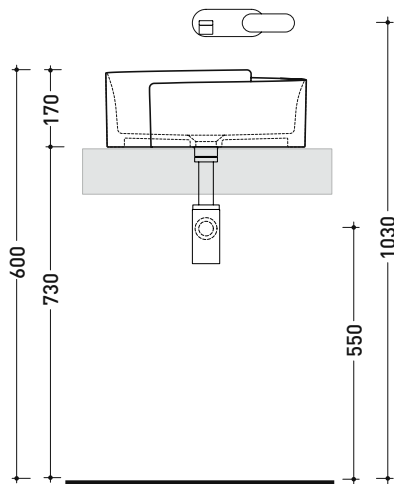

RL44L Roll 44

Lavabo cm 44 da appoggio

• SENZA TROPPOPIENO • SENZA PIANO RUBINETTERIA

Complementi: Mensola FORTY6 (F6RL44)
 BOX basi portalavabo prof. 37 / 50
 CUBIKA basi portalavabo prof. 37 / 50
 Mobile DENVER (DV103M)
 Struttura Filo 60/75 (FI60SV - FI75SV - FI75SC)
 Rubinetti lavabo linea: ONE - NOKÉ - SI - FOLD - X1
 Accessori linea: TWO - HOOP - NOKÉ - FOLD

Accessori tecnici: Sifone cromo (SIFL/CR) - Sifone telescopico cromo (SIFL066)
 Piletta Stop & Go (PLSG)
 Piletta Stop & Go in ceramica (PLCE)
 Piletta con troppopieno integrato in ceramica (PLTPCE)
 Piletta con troppopieno integrato CROMO (PLTPCR)
 Set 2 pezzi rubinetto filtro cromo (RF026)

Dim. Imballo 44 x 44 x 18,5 cm | Peso 12,5 kg | Pz. Pallet n° 30

CE UNI EN 14688 - CL00 Dop-No14688

vista zenitale / zenital view

foro consigliato
 sul piano Ø140
 suggested hole
 on the top Ø140

vista zenitale / zenital view

vista frontale / frontal view

sezione longitudinale / section

dimensioni in mm

CERAMICA: finiture lucide

finiture opache

METAL: finiture lucide

SILVER: finiture opache

Le misure dimensionali riportate hanno una tolleranza del 2%