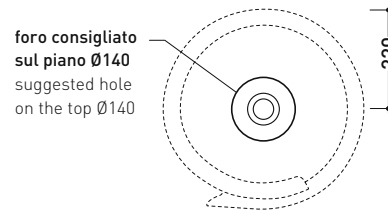

RL44L Roll 44

Lavabo cm 44 da appoggio

• SENZA TROPPOPIENO • SENZA PIANO RUBINETTERIA

Complementi: Mensola FORTY6 (F6RL44)
 BOX basi portalavabo prof. 37 / 50
 CUBIKA basi portalavabo prof. 37 / 50
 Mobile DENVER (DV103M)
 Struttura Filo 60/75 (FI60SV - FI75SV - FI75SC)
 Rubinetti lavabo linea: ONE - NOKÉ - SI - FOLD - X1
 Accessori linea: TWO - HOOP - NOKÉ - FOLD

Accessori tecnici: Sifone cromo (SIFL/CR) - Sifone telescopico cromo (SIFL066)
 Piletta Stop & Go (PLSG)
 Piletta Stop & Go in ceramica (PLCE)
 Piletta con troppopieno integrato in ceramica (PLTPCE)
 Piletta con troppopieno integrato CROMO (PLTPCR)
 Set 2 pezzi rubinetto filtro cromo (RF026)

Dim. Imballo 44 x 44 x 18,5 cm | Peso 12,5 kg | Pz. Pallet n° 30

CE UNI EN 14688 - CL00 Dop-No14688

vista zenitale / zenital view

foro consigliato
 sul piano Ø140
 suggested hole
 on the top Ø140

vista zenitale / zenital view

vista frontale / frontal view

sezione longitudinale / section

dimensioni in mm

CERAMICA: finiture lucide

finiture opache

METAL: finiture lucide

SILVER: finiture opache

Le misure dimensionali riportate hanno una tolleranza del 2%