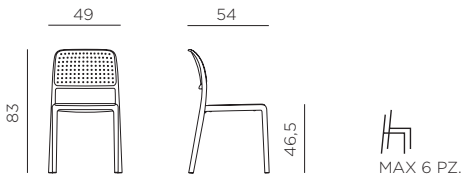

**NARDI**  
YOUR OUTDOOR LIVING

made in italy

**BORA BISTROT**  
design Raffaello Galietto

**Ref. 243**

**IT** Sedia monoblocco senza braccioli. Materiale: polipropilene fiberglass trattato anti-UV e colorato in massa. Impilabile. Finitura opaca. Dotata di piedini antiscivolo. Istruzioni d'uso: posizionare in modo stabile su un suolo piano. Pulire con detergenti non aggressivi e sciacquare con acqua. Tipo di utilizzo: showroom - sale pubbliche - bar - caffetterie - ristoranti - mense - banche - sale riunioni. Prodotto in Italia. Resina riciclabile. Prodotto a norma UNI EN 581/1/2 - UNI EN 16139. Movimentare con carrello portasedie o sollevare la pila per i braccioli/sedie.