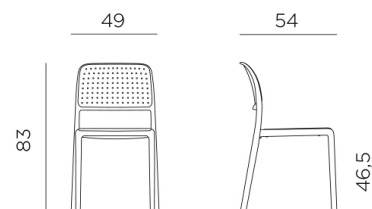

### Ref. 243

-  3,7 peso prodotto in kg  
weight of product in kg
-  6 imballo cartonato - pz e volume in m<sup>3</sup>  
0,423 m<sup>3</sup> carton packing - pcs and volume in cbm
-  24 pz pz su pallet  
pcs on pallet
-  6 pz impilabile  
stackable
-  prodotto testato a norma da Catas  
product tested by Catas