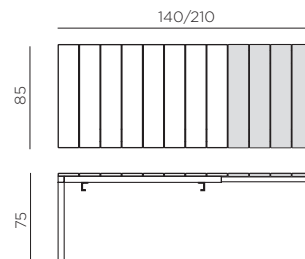

## RIO ALU 140 EXT.

design Raffaello Galiotto

Ref. 486

37,1

peso prodotto in kg  
weight of product in kg

1  
0,227 m<sup>3</sup>

imballo cartonato - pz e volume in m<sup>3</sup>  
carton packing - pcs and volume in cbm

14 pz

pz su pallet  
pcs on pallet

prodotto da montare  
assembly required

prodotto testato a norma da Catas  
product tested by Catas

**IT** Tavolo allungabile. 140 - 210 x 85 x 75h cm. Materiale: struttura e piano in alluminio verniciato. Dotato di piedini regolabili.

**EN** Extensible table, 140 - 210 x 85 x 75h cm. Material: frame and top in coated aluminum. Adjustable height feet.

**FR** Table extensible. 140 - 210 x 85 x 75h cm. Matière: structure et plateau en aluminium vernis. Vérins de réglage.

**DE** Verlängerbarer Tisch. 140 - 210 x 85 x 75h cm. Material: gestell und Tischplatte aus epoxiertem Aluminium. Höhenverstellbaren Füßen.

**ES** Mesa extensible. 140 - 210 x 85 x 75h cm. Material: estructura y tablero en aluminio pintado. Tacos regulables.