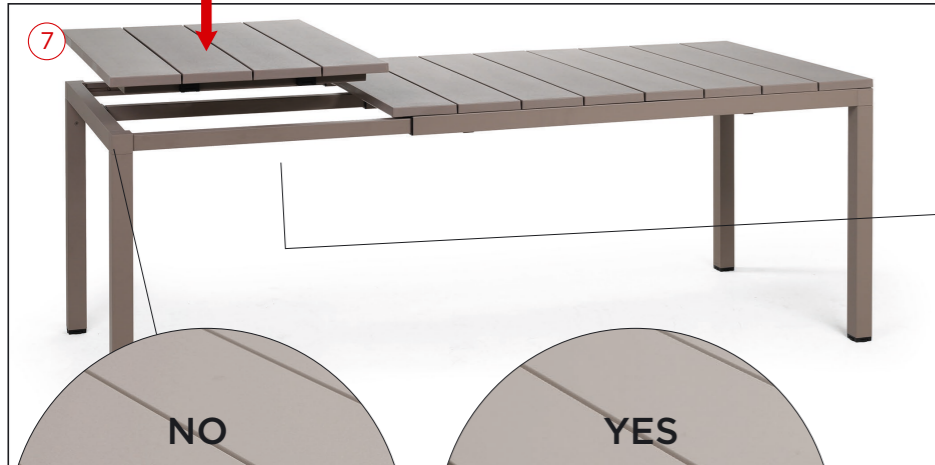

**DE** Verlängerbarer Tisch. 140 - 210 x 85 x 75h cm. Material: gestell und Tischplatte aus epoxiertem Aluminium. Höhenverstellbaren Füßen.

**ES** Mesa extensible. 140 - 210 x 85 x 75h cm. Material: estructura y tablero en aluminio pintado. Tacos regulables.

**PT** Mesa extensível. 140 - 210 x 85 x 75h cm. Material: estrutura e tampo em alumínio pintado. Pés ajustáveis.

vern. bianco  
48653.00.000

vern. antracite  
48652.02.000

vern. tortora  
48659.10.000

EXTENSION

## IT Tavolo allungabile.

RIO 140 EXT. 140-210 x 85 x 76h cm.  
Materiale: piano DurelTOP in polipropilene trattato anti-UV, colorato in massa. Gambe in alluminio verniciato. Finitura opaca. Resina riciclabile.  
RIO ALU 140 EXT. 140-210 x 85 x 75h cm.  
Materiale: struttura e piano in alluminio verniciato.