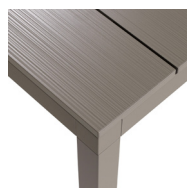

**EN** Extensible table, 140 - 210 x 85 x 75h cm. Material: frame and top in coated aluminum. Adjustable height feet.

**FR** Table extensible. 140 - 210 x 85 x 75h cm. Matière: structure et plateau en aluminium vernis. Vérins de réglage.

**DE** Verlängerbarer Tisch. 140 - 210 x 85 x 75h cm. Material: gestell und Tischplatte aus epoxiertem Aluminium. Höhenverstellbaren Füßen.

**ES** Mesa extensible. 140 - 210 x 85 x 75h cm. Material: estructura y tablero en aluminio pintado. Tacos regulables.

**PT** Mesa extensível. 140 - 210 x 85 x 75h cm. Material: estrutura e tampo em alumínio pintado. Pés ajustáveis.

vern. bianco  
48653.00.000

vern. antracite  
48652.02.000

vern. tortora  
48659.10.000

EXTENSION