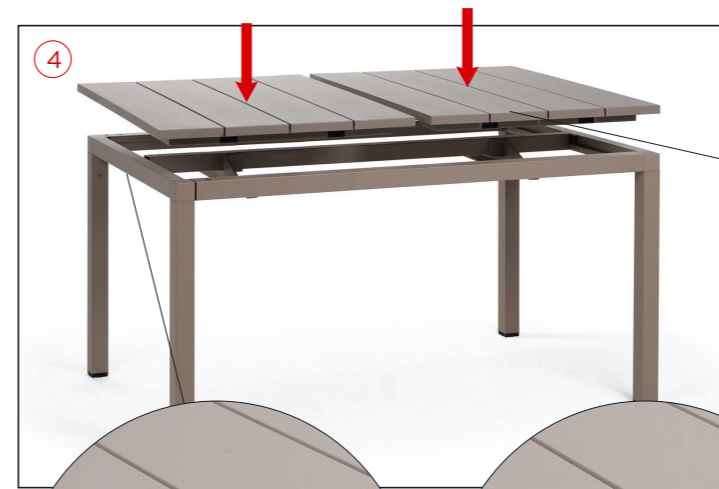

Componenti, components, composants, komponenten, componentes, componentes.

	A	B	C	D	E	F	G
	M6 x 25	M4 x 12	DX	SX			
pcs	4	2	2	2	1	1	2

Assemblaggio, assembly, assemblage, montage, ensamblar, montagem.

6