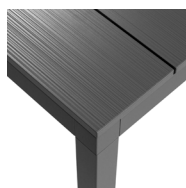

**EN** Extensible table, 140 - 210 x 85 x 75h cm. Material: frame and top in coated aluminum. Adjustable height feet.

**FR** Table extensible. 140 - 210 x 85 x 75h cm. Matière: structure et plateau en aluminium vernis. Vérins de réglage.

**DE** Verlängerbarer Tisch. 140 - 210 x 85 x 75h cm. Material: gestell und Tischplatte aus epoxiertem Aluminium. Höhenverstellbaren Füßen.

**ES** Mesa extensible. 140 - 210 x 85 x 75h cm. Material: estructura y tablero en aluminio pintado. Tacos regulables.

**PT** Mesa extensível. 140 - 210 x 85 x 75h cm. Material: estrutura e tampo em alumínio pintado. Pés ajustáveis.

vern. bianco  
48653.00.000

vern. antracite  
48652.02.000

vern. tortora  
48659.10.000

EXTENSION