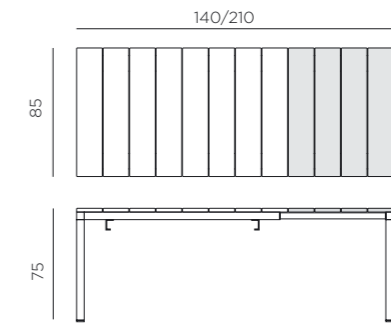

Ref. 486

RIO ALU 140 EXT.

For recycling information www.nardioutdoor.com/packaging

IMPORTANTE, CONSERVARE PER FUTURI RIFERIMENTI: LEGGERE ATTENTAMENTE. • IMPORTANT, RETAIN FOR FUTURE REFERENCE: READ CAREFULLY. • IMPORTANT-À CONSERVER POUR DE FUTURS BESOINS DE RÉFÉRENCE: À LIRE SOIGNEUSEMENT. • WICHTIG BITTE AUFMERKSAM DURCHLESEN UND GUT AUFBEWAHREN. • IMPORTANTE GUARDAR PARA FUTURAS CONSULTAS: LEER ATENTAMENTE. • IMPORTANTE CONSERVE PARA FUTURAS REFERÊNCIAS: LEIA ATENTAMENTE.