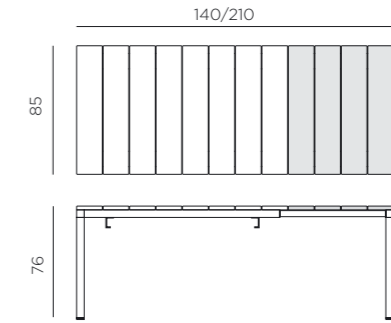

Ref. 483

RIO 140 EXT.