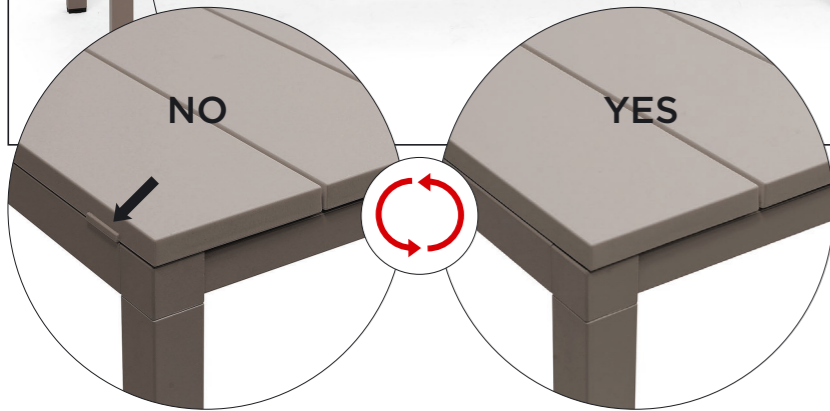

**PT** Mesa extensível. 140 - 210 x 85 x 75h cm. Material: estrutura e tampo em alumínio pintado. Pés ajustáveis.

vern. bianco  
48653.00.000

vern. antracite  
48652.02.000

vern. tortora  
48659.10.000

EXTENSION