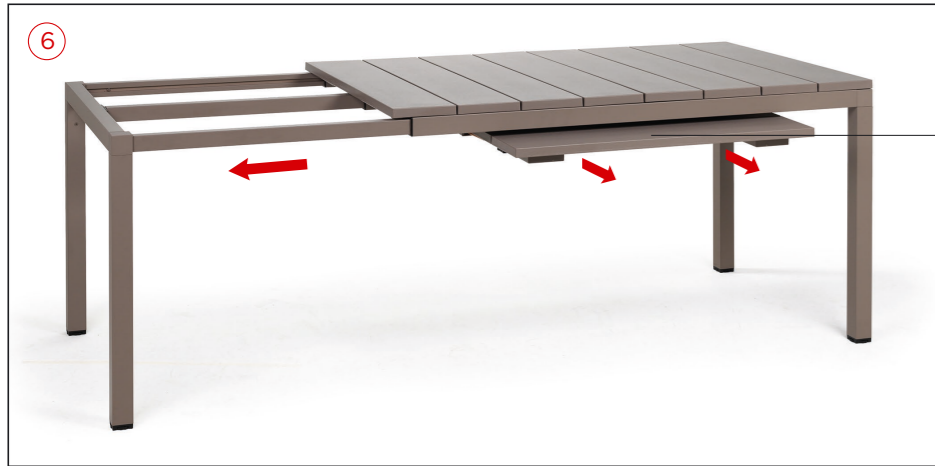

**DE** Verlängerbarer Tisch. 140 - 210 x 85 x 75h cm. Material: gestell und Tischplatte aus epoxiertem Aluminium. Höhenverstellbaren Füßen.

**ES** Mesa extensible. 140 - 210 x 85 x 75h cm. Material: estructura y tablero en aluminio pintado. Tacos regulables.

**PT** Mesa extensível. 140 - 210 x 85 x 75h cm. Material: estrutura e tampo em alumínio pintado. Pés ajustáveis.

vern. bianco  
48653.00.000

vern. antracite  
48652.02.000

vern. tortora  
48659.10.000

EXTENSION

## IT Tavolo allungabile.

RIO 140 EXT. 140-210 x 85 x 76h cm.  
Materiale: piano DurelTOP in polipropilene trattato anti-UV, colorato in massa. Gambe in alluminio verniciato. Finitura opaca. Resina riciclabile.  
RIO ALU 140 EXT. 140-210 x 85 x 75h cm.  
Materiale: struttura e piano in alluminio verniciato.