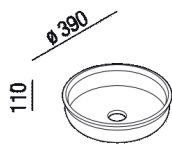

Lavabo tondo d'appoggio  
 ACER0381ZZ

Benedini Associati, 2021

**Finiture**

Bianco

**Materiali**

solid surface

Lavabo tondo d'appoggio in Solid surface bianco realizzato con termoformatura, senza foro per rubinetto e a scarico libero. Il lavabo è compreso di piletta con calotta nella stessa finitura del lavabo.

Altezza:	11 cm	4 1/4 inches
Diametro:	39 cm	15 3/8 inches
Peso:	3 kg	7 lbs
Confezione:	42 x 42 x 15 cm	16 1/2 x 16 1/2 x 5 7/8 inches
Peso della confezione:	5 kg	11 lbs

Note: I lavabi Undici sono disponibili anche sottopiano integrati nei piano Evo 21 in Solid surface con spessore 12 mm.

Dimensioni principali