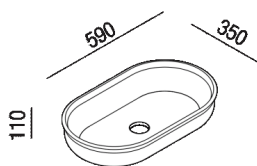

Lavabo ovale d'appoggio
 ACER0386ZZ

Benedini Associati, 2021

Finiture

 Bianco

Materiali

 solid surface

Lavabo ovale d'appoggio in Solid surface bianco realizzato con termoformatura, senza foro per rubinetto e a scarico libero. Il lavabo è compreso di piletta con calotta nella stessa finitura del lavabo.

Altezza:	11 cm	4 1/4 inches
Larghezza:	59 cm	23 15/64 inches
Diametro:		15 23/64 inches
Peso:	4.5 kg	11 lbs
Profondità :	35 cm	13 25/32 inches
Confezione:	65 x 40 x 15 cm	25" 5/8 x 15" 3/4 x 5" 7/8 inches
Peso della confezione:	10 kg	22 lbs

Note: I lavabi Undici sono disponibili anche sottopiano integrati nei piano Evo 21 in Solid surface con spessore 12 mm.

Dimensioni principali