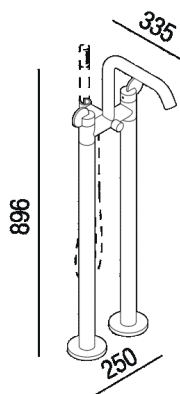

Gruppo per vasca a doppio comando
.ELIM425_+.ILIX425

Patricia Urquiola, 2021

Gruppo per vasca a doppio comando con deviatore e presa d'acqua per doccia,
predisposto per fissaggio a pavimento.

Altezza:	89.6 cm	35" 9/32 inches
Larghezza:	25 cm	19" 27/32 inches
ProfonditÃ :	33.5 cm	13" 15/64 inches

Note: Ordinabile da maggio 2021

Finiture

Nero opaco

Brunito spazzolato

Cromo

Ottone naturale spazzolato

Materiali

Ottone