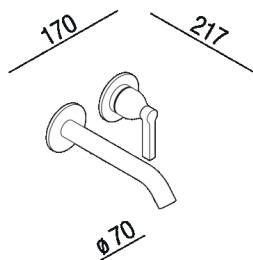

Miscelatore ad incasso per vasca
.EMIX437D_+.ILIX431D

Benedini Associati, 2021

Miscelatore ad incasso per vasca, bocca L 20 cm.

| | | |
|--------------|---------|-----------------|
| Diametro: | 7 cm | 2" 3/4 inches |
| Profondità : | 21.7 cm | 8" 35/64 inches |

Finiture

Cromo

Brunito spazzolato

Nero

Ottone naturale spazzolato

Materiali

Ottone

Dimensioni principali