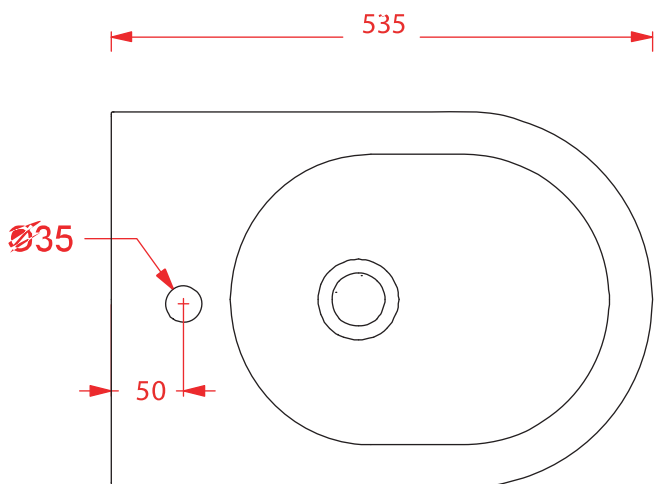

## CHIC | CHV001

Vaso sospeso 54\*38\*27  
Wall hung wc 54\*38\*27

PESO/WEIGHT: KG 18.5

the.artceram  
made in Italy

N.B. Le misure indicate possono subire una variazione dell' 1% circa, dovuta ad usura stampi e a variazioni delle caratteristiche tecniche relative alle materie prime che compongono l'impasto.

N.B. Indicated size could have a variation of about 1% due to use of the moulds or the variations of the materials' technical characteristics used in the mixture.

## CHIC | CHB001

Bidet sospeso 54\*38.5\*27  
Wall hung bidet 54\*38\*27

PESO/WEIGHT: KG 16.5

the.artceram  
made in Italy

N.B. Le misure indicate possono subire una variazione dell'0,6% circa, dovuta ad usura stampi e a variazioni delle caratteristiche tecniche relative alle materie prime che compongono l'impasto.

N.B. Indicated size could have a variation of about 0,6% due to usure of the moulds or the variations of the materials' technical characteristics used in the mixture.