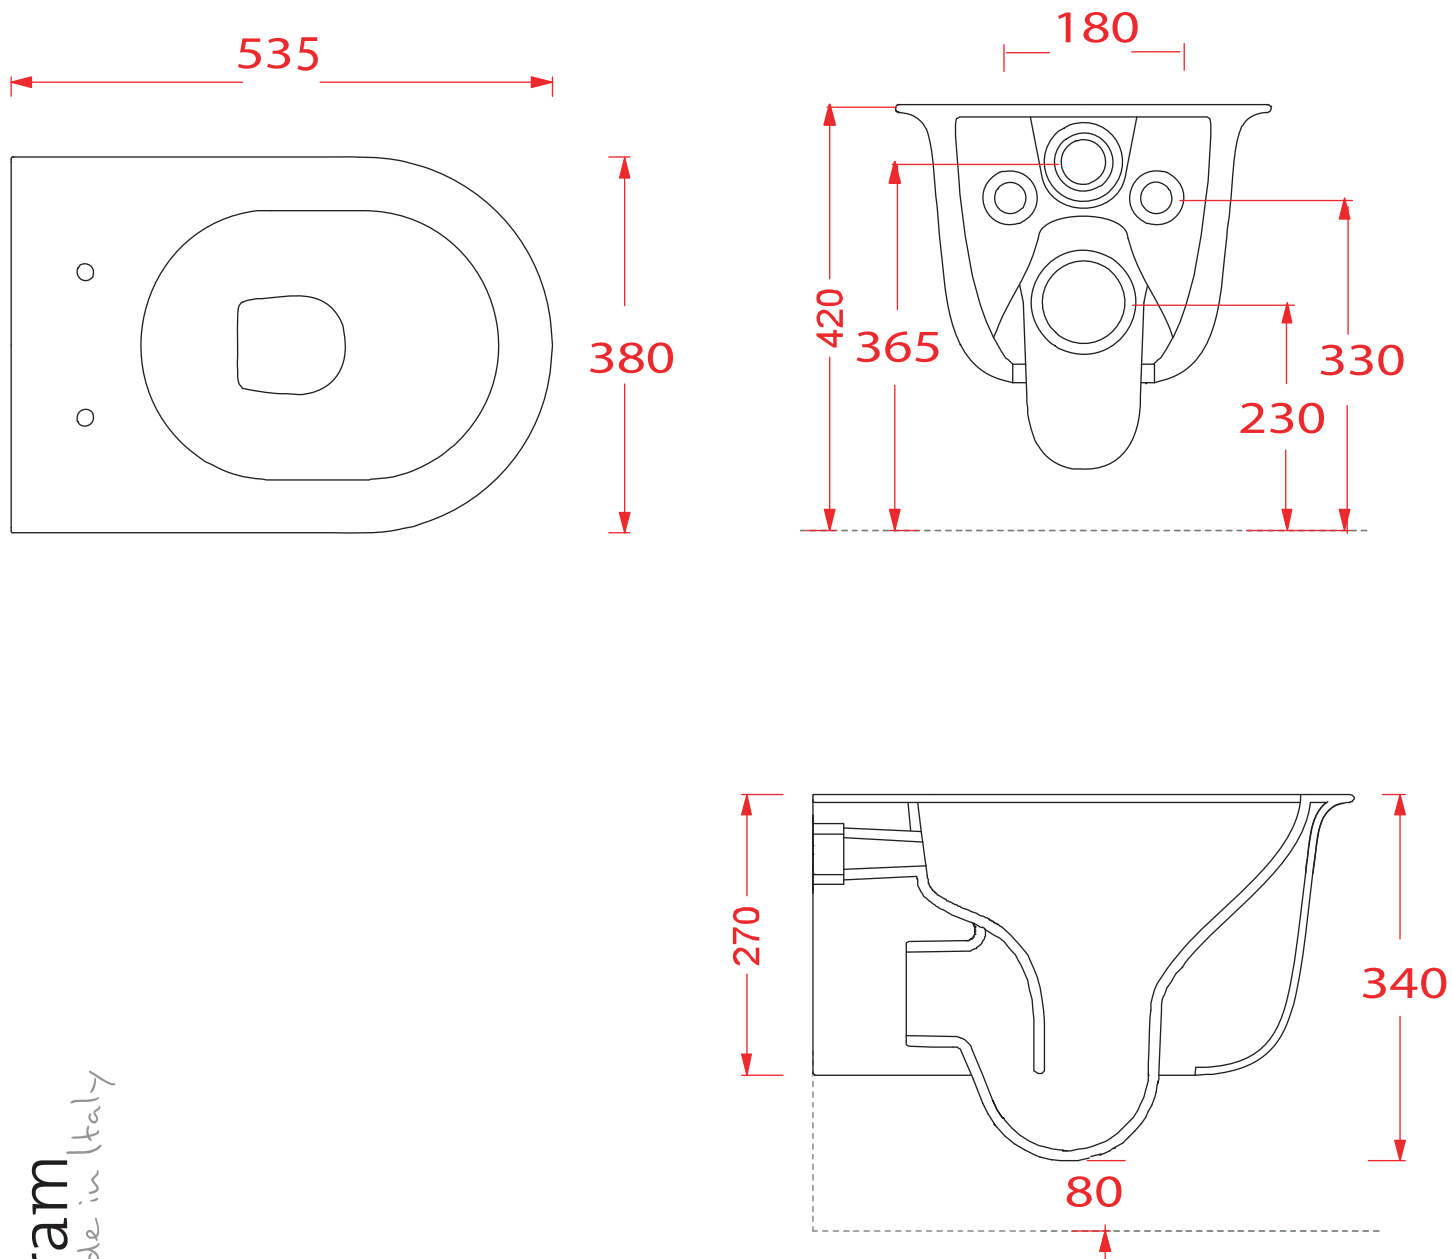

## CHIC | CHV001

Vaso sospeso 54\*38\*27  
Wall hung wc 54\*38\*27

PESO/WEIGHT: KG 18.5

the.artceram  
made in Italy

N.B. Le misure indicate possono subire una variazione dell' 1% circa, dovuta ad usura stampi e a variazioni delle caratteristiche tecniche relative alle materie prime che compongono l'impasto.

N.B. Indicated size could have a variation of about 1% due to use of the moulds or the variations of the materials' technical characteristics used in the mixture.

## CHIC | CHB001

Bidet sospeso 54\*38.5\*27  
Wall hung bidet 54\*38\*27

PESO/WEIGHT: KG 16.5

the.artceram  
made in Italy

N.B. Le misure indicate possono subire una variazione dell'0,6% circa, dovuta ad usura stampi e a variazioni delle caratteristiche tecniche relative alle materie prime che compongono l'impasto.

N.B. Indicated size could have a variation of about 0,6% due to usure of the moulds or the variations of the materials' technical characteristics used in the mixture.