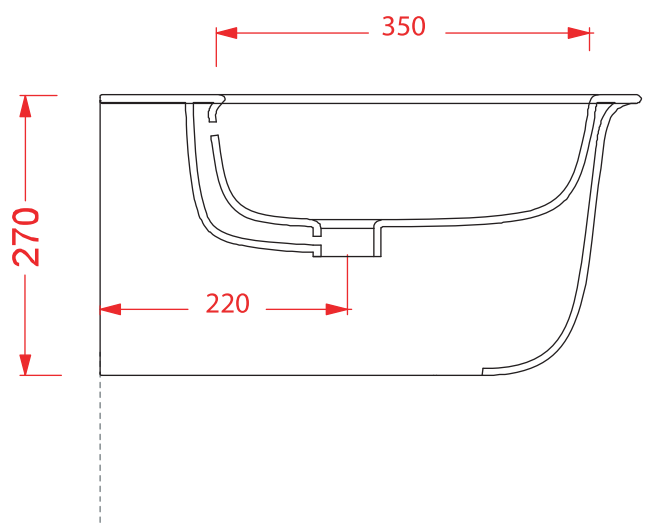

## CHIC | CHV001

Vaso sospeso 54\*38\*27  
Wall hung wc 54\*38\*27

PESO/WEIGHT: KG 18.5

the.artceram  
made in Italy

N.B. Le misure indicate possono subire una variazione dell' 1% circa, dovuta ad usura stampi e a variazioni delle caratteristiche tecniche relative alle materie prime che compongono l'impasto.

N.B. Indicated size could have a variation of about 1% due to use of the moulds or the variations of the materials' technical characteristics used in the mixture.

## CHIC | CHB001

Bidet sospeso 54\*38.5\*27  
Wall hung bidet 54\*38\*27

PESO/WEIGHT: KG 16.5

the.artceram  
made in Italy

N.B. Le misure indicate possono subire una variazione dell'0,6% circa, dovuta ad usura stampi e a variazioni delle caratteristiche tecniche relative alle materie prime che compongono l'impasto.