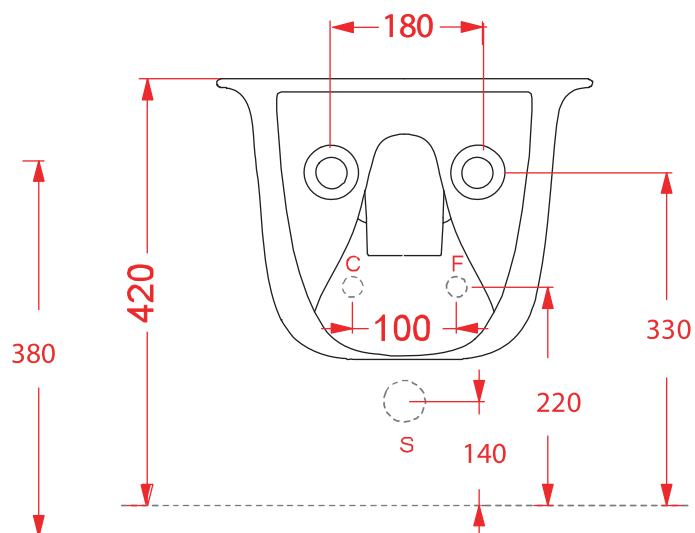

## CHIC | CHV001

Vaso sospeso 54\*38\*27  
Wall hung wc 54\*38\*27

PESO/WEIGHT: KG 18.5

the.artceram  
made in Italy

N.B. Le misure indicate possono subire una variazione dell' 1% circa, dovuta ad usura stampi e a variazioni delle caratteristiche tecniche relative alle materie prime che compongono l'impasto.

N.B. Indicated size could have a variation of about 1% due to use of the moulds or the variations of the materials' technical characteristics used in the mixture.

## CHIC | CHB001

Bidet sospeso 54\*38.5\*27  
Wall hung bidet 54\*38\*27

PESO/WEIGHT: KG 16.5

the.artceram  
made in Italy

N.B. Le misure indicate possono subire una variazione dell'0,6% circa, dovuta ad usura stampi e a variazioni delle caratteristiche tecniche relative alle materie prime che compongono l'impasto.

N.B. Indicated size could have a variation of about 0,6% due to usure of the moulds or the variations of the materials' technical characteristics used in the mixture.