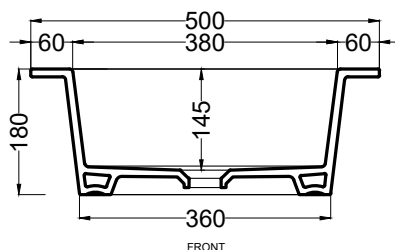

Le Acque di Cielo

● Oltremare
● Smeraldo
● Alga
● Corallo
● Ninfea
● Anemone

NOTE/NOTES

Lavabo in ceramic
Washbasin made of ceramic

DoP No. 14688.01

Novembre 2020

ATTENZIONE:
Superfici, pesi e misure riportate possono presentare leggere differenze rispetto ai pezzi reali, in considerazione e accordo delle caratteristiche di tolleranza intrinseche del materiale ceramico e del suo processo produttivo. L'azienda si riserva di cambiare schede tecniche e caratteristiche di funzionamento degli articoli in ogni momento e senza necessità di preavviso.