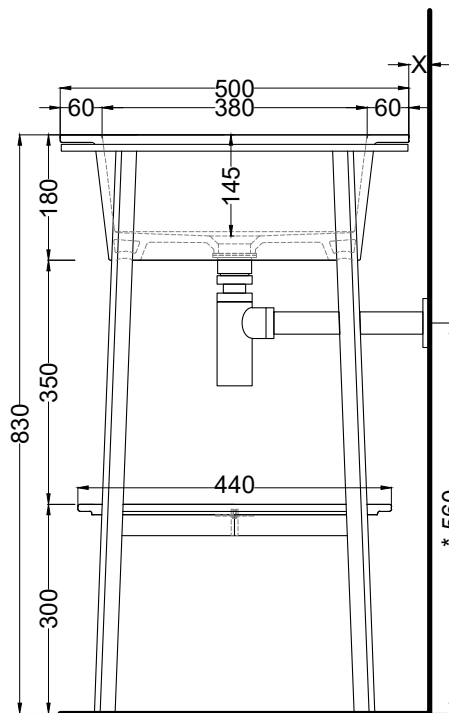

SIDE

ATTENZIONE: Superfici, pesi e misure riportate possono presentare leggere differenze rispetto ai pezzi reali, in considerazione e accordo delle caratteristiche di tolleranza intrinseche del materiale ceramico e del suo processo produttivo. L'azienda si riserva di cambiare schede tecniche e caratteristiche di funzionamento degli articoli in ogni momento e senza necessità di preavviso.

ATTENTION: Surfaces, weights and dimensions can show some little differences compared to the real item, following typical intrinsic characteristics of ceramics material and production. The company reserves the right to change any technical specifications/dimension and/or operating characteristics of the products at any time and without giving notice.