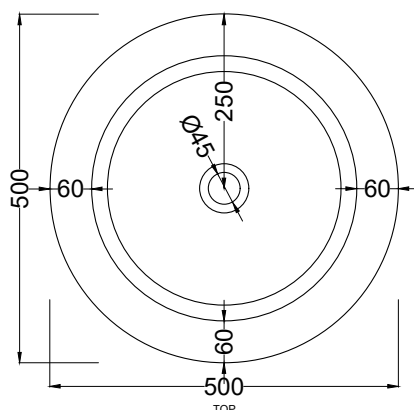

Le Acque di Cielo

● Oltremare
● Smeraldo
● Alga
● Corallo
● Ninfea
● Anemone

NOTE/NOTES

Lavabo in ceramic
Washbasin made of ceramic

DoP No. 14688.01

Novembre 2020

ATTENZIONE:
Superfici, pesi e misure riportate possono presentare leggere differenze rispetto ai pezzi reali, in considerazione e accordo delle caratteristiche di tolleranza intrinseche del materiale ceramico e del suo processo produttivo. L'azienda si riserva di cambiare schede tecniche e caratteristiche di funzionamento degli articoli in ogni momento e senza necessità di preavviso.