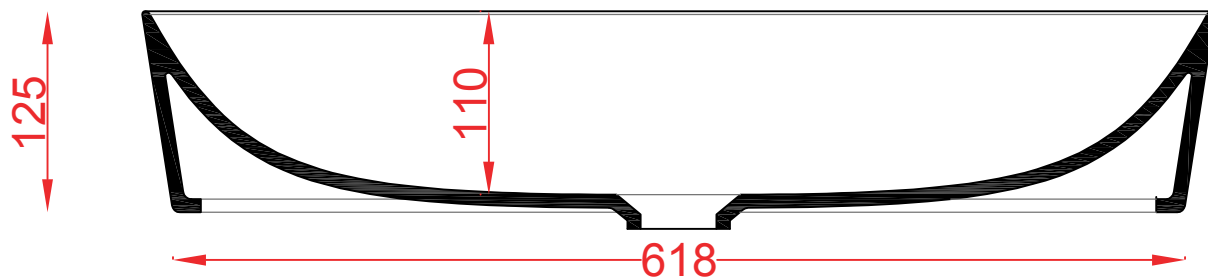

PESO/WEIGHT: KG 10

the.artceram
made in Italy

N.B. Le misure indicate possono subire una variazione dell'0,6% circa, dovuta ad usura stampi e a variazioni delle caratteristiche tecniche relative alle materie prime che compongono l'impasto.