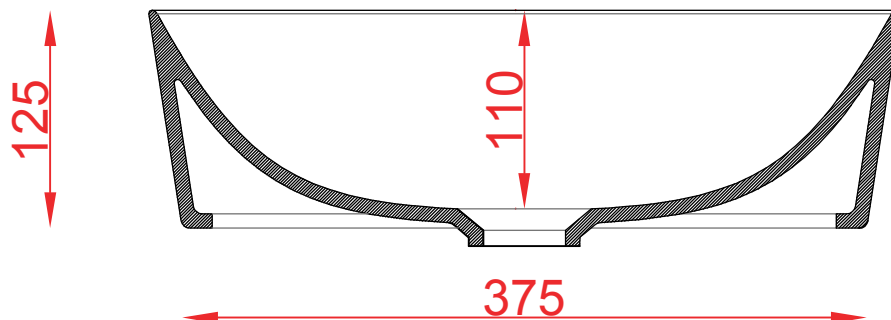

PESO/WEIGHT: KG 10

the.artceram
made in Italy

N.B. Le misure indicate possono subire una variazione dell'0,6% circa, dovuta ad usura stampi e a variazioni delle caratteristiche tecniche relative alle materie prime che compongono l'impasto.

GHOST 42 | GHL001

Lavabo appoggio 41.5*12.5
Countertop washbasin 41.5*12.5

PESO/WEIGHT: KG 7

the.artceram
made in Italy

N.B. Le misure indicate possono subire una variazione dell'0,6% circa, dovuta ad usura stampi e a variazioni delle caratteristiche tecniche relative alle materie prime che compongono l'impasto.