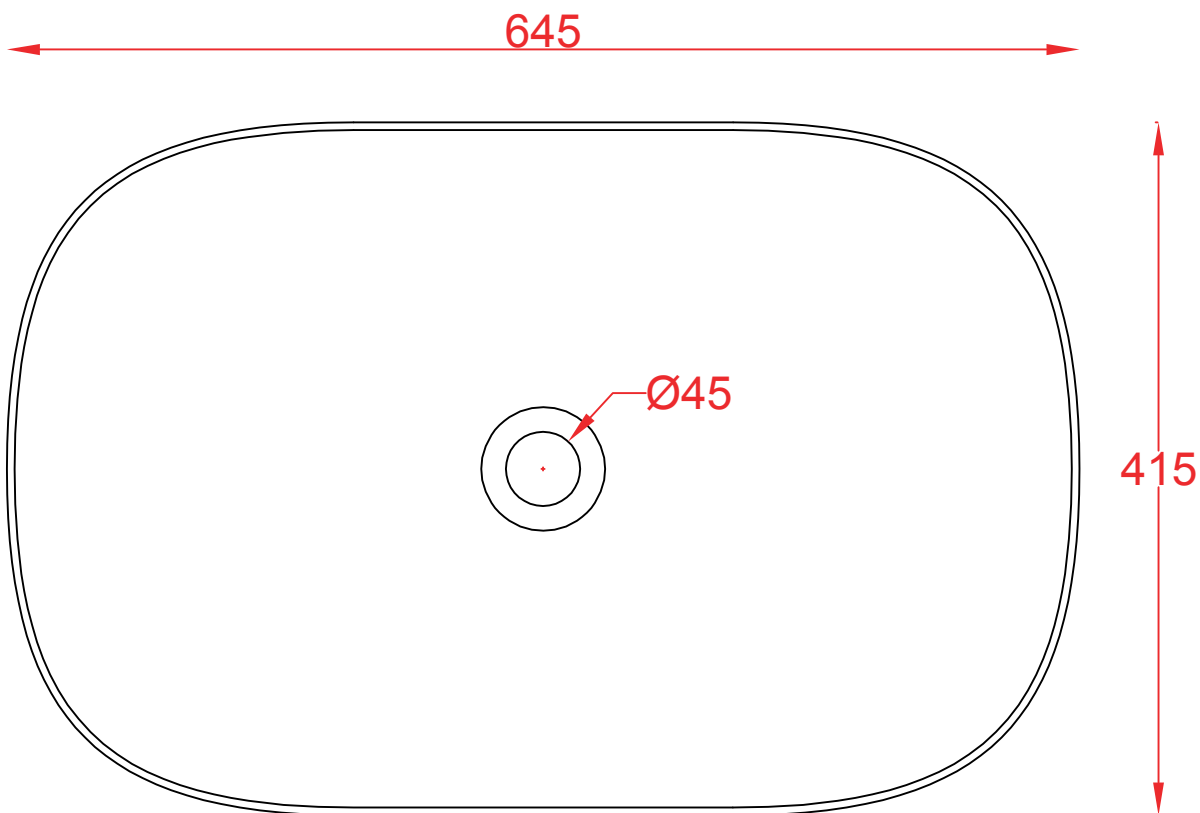

PESO/WEIGHT: KG 10

the.artceram
made in Italy

N.B. Le misure indicate possono subire una variazione dell'0,6% circa, dovuta ad usura stampi e a variazioni delle caratteristiche tecniche relative alle materie prime che compongono l'impasto.

GHOST 42 | GHL001

Lavabo appoggio 41.5*12.5
Countertop washbasin 41.5*12.5

PESO/WEIGHT: KG 7

the.artceram
made in Italy

N.B. Le misure indicate possono subire una variazione dell'0,6% circa, dovuta ad usura stampi e a variazioni delle caratteristiche tecniche relative alle materie prime che compongono l'impasto.

N.B. Indicated size could have a variation of about 0,6% due to usure of the moulds or the variations of the materials' technical characteristics used in the mixture.