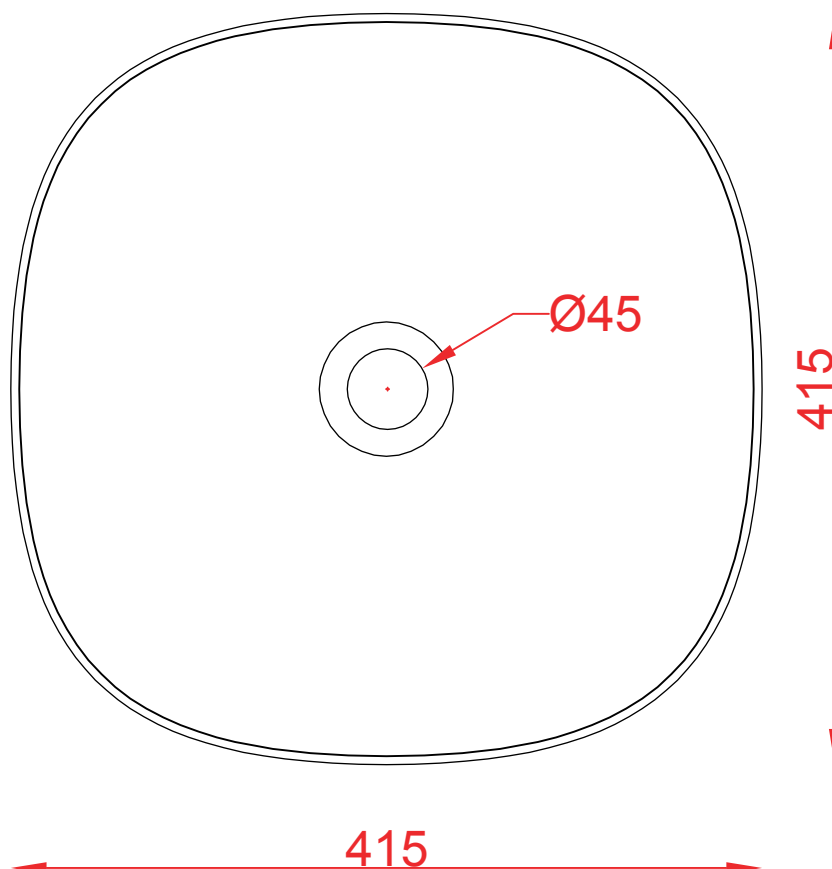

GHOST 42 | GHL001

Lavabo appoggio 41.5*12.5
Countertop washbasin 41.5*12.5

PESO/WEIGHT: KG 7

the.artceram
made in Italy

N.B. Le misure indicate possono subire una variazione dell'0,6% circa, dovuta ad usura stampi e a variazioni delle caratteristiche tecniche relative alle materie prime che compongono l'impasto.

N.B. Indicated size could have a variation of about 0,6% due to usure of the moulds or the variations of the materials' technical characteristics used in the mixture.