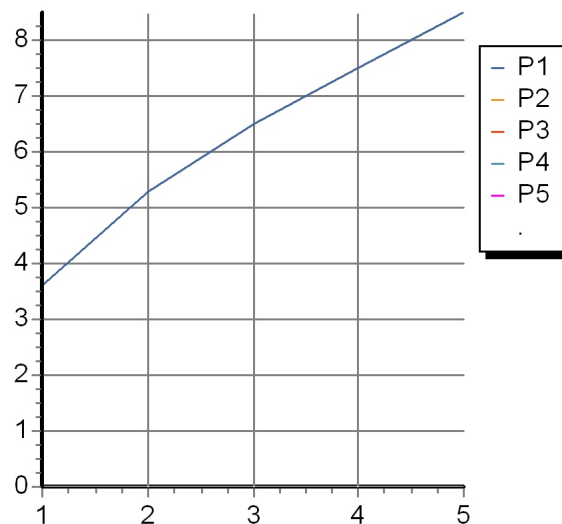

Esplosi / Exploded

ISY

ZP1616 Portate / Flowrates (lt/min)

PRESSIONE PRESSURE	1 BAR	2 BAR	3 BAR	4 BAR	5 BAR
LAVABO BASIN	3,6	5,3	6,5	7,5	8,5
P1					
P2					
P3					
P4					
P5					

ISY

ZP1616 Pesì e Misure / Weights and Sizes

Peso (Kg) Weight (lb)	1,23 (Kg)	2,711658 (lb)
Volume (dc3) - (in3)	7,43 (dc3)	0,000453 (in3)
h (mm) - (in)	90 (mm)	3,543309 (in)
L1 (mm) - (in)	250 (mm)	9,842525 (in)
L2 (mm) - (in)	330 (mm)	12,992133 (in)