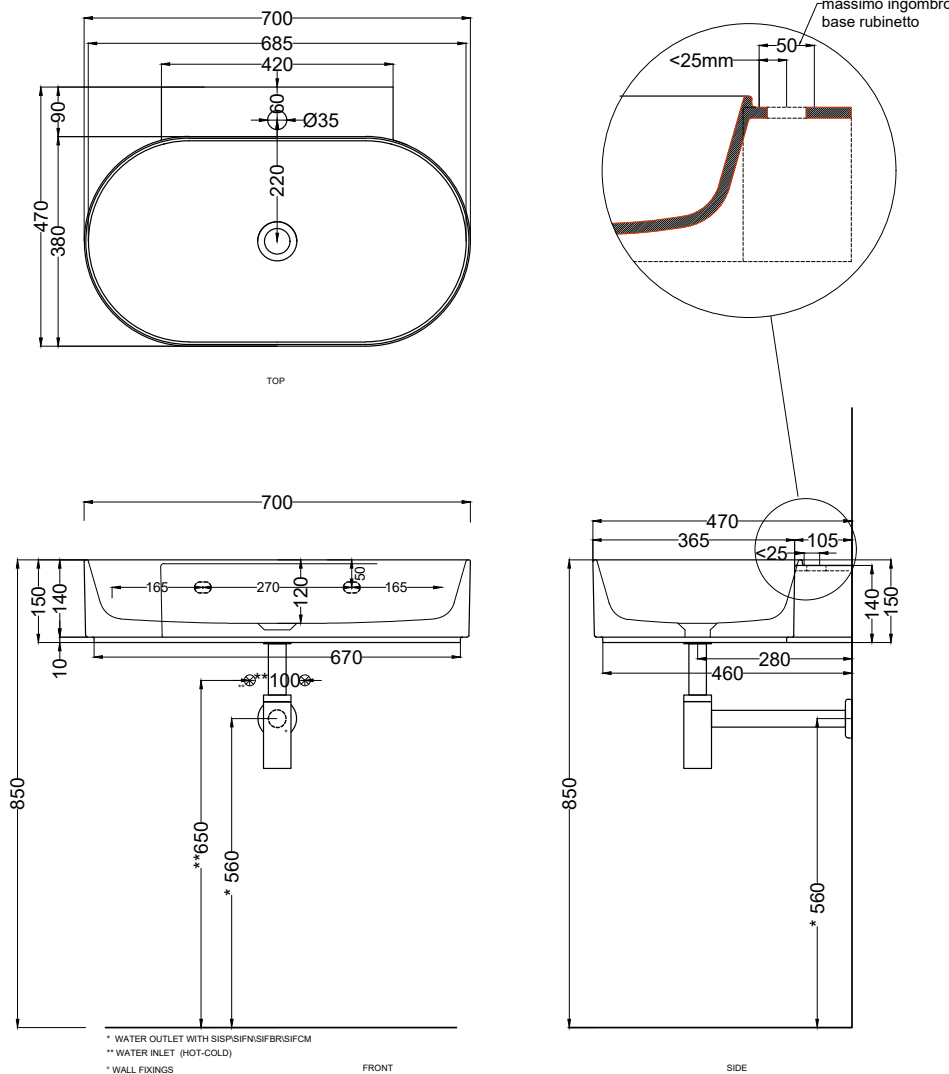

Mare - art. MRLS70

lavabo ovale monoforo 70
oval washbasin with one hole 70

cielo
handmade in Italy

PESO NETTO/NET WEIGHT: 17,00 kg

ACCESSORI/ACCESSORIES:

PIL01 - Piletta universale click-clack CROMO con coperchio in ceramica / Universal click-clack drain in CHROME with ceramic lid
PIL01NM - Piletta universale click-clack NERO MATT con coperchio in ceramica / Universal click-clack drain in MATT BLACK with ceramic lid
PIL01BR - Piletta universale click-clack BRONZO con coperchio in ceramica / Universal click-clack drain in BRONZE with ceramic lid
PIL01CM - Piletta universale click-clack CEMENTO con coperchio in ceramica / Universal click-clack drain in CEMENTO with ceramic lid

DoP No. 14688.01

Gennaio 2023

ATTENZIONE: Superfici, pesi e misure riportate possono presentare leggere differenze rispetto ai pezzi reali, in considerazione e accordo delle caratteristiche di tolleranza intrinseche del materiale ceramico e del suo processo produttivo. L'azienda si riserva di cambiare schede tecniche e caratteristiche di funzionamento degli articoli in ogni momento e senza necessità di preavviso.