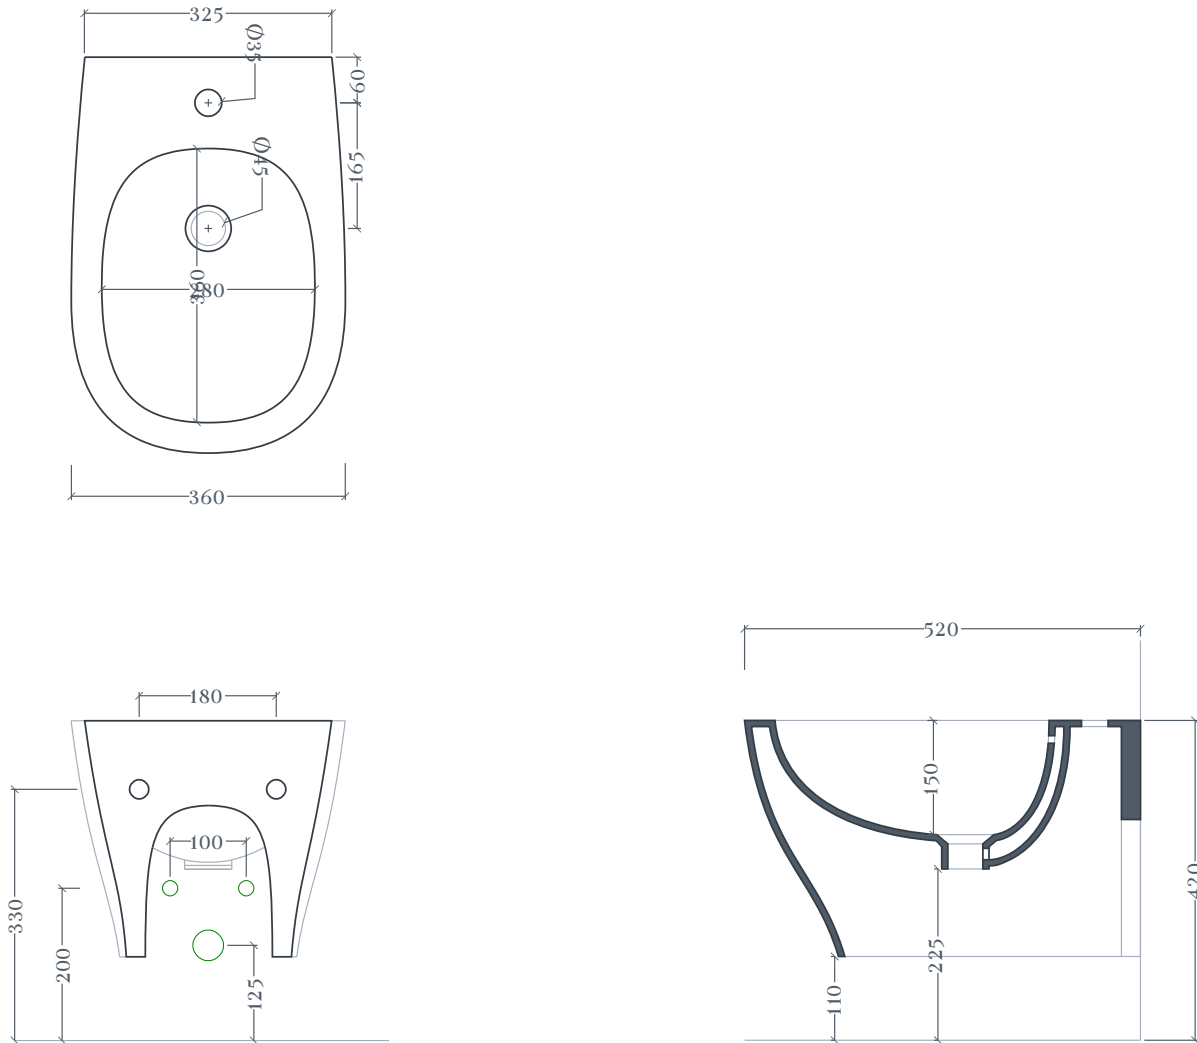

TEN | TEB004

Bidet sopeso 36*52 31
Wall Hung Bidet 36*52 H31

Peso: KG 20
Weight: KG 20

N.B. Le misure indicate possono subire una variazione dell'0,6% circa, dovuta ad usura stampi e a variazioni delle caratteristiche tecniche relative alle materie prime che compongono l'impasto .

N.B. Indicated size could have a variation of about 0,6% due to usure of the moulds or the variations of the materials' technical characteristics used in the mixture.