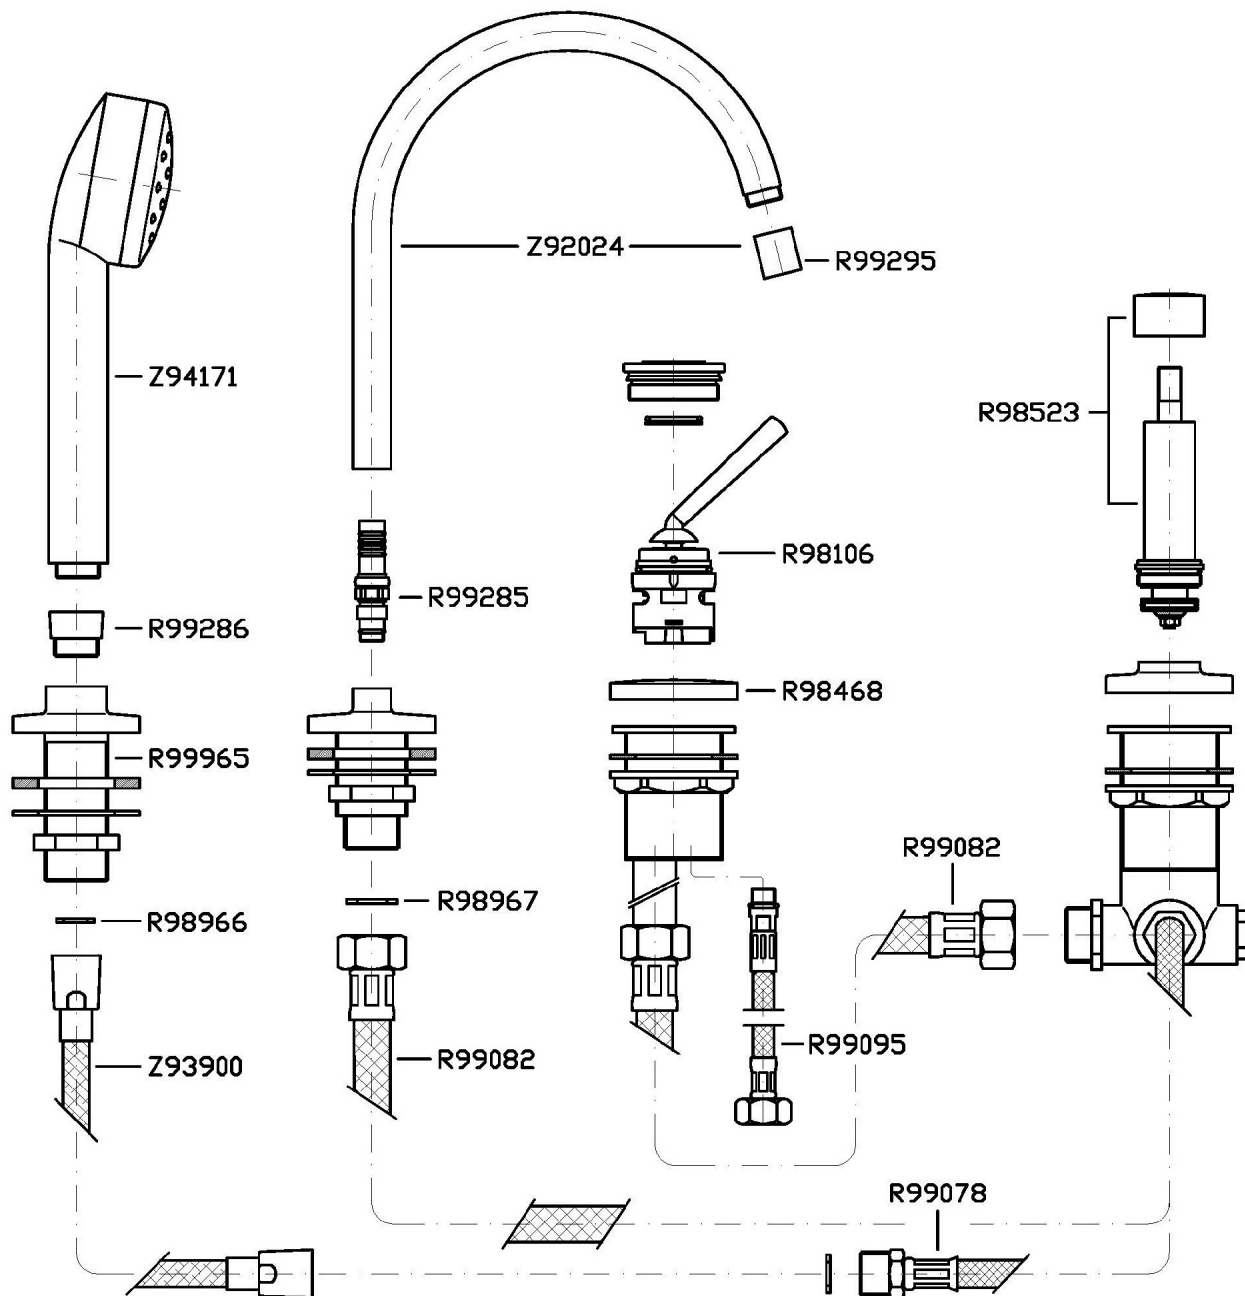

ISY

ZP1157

Esplosi / Exploded