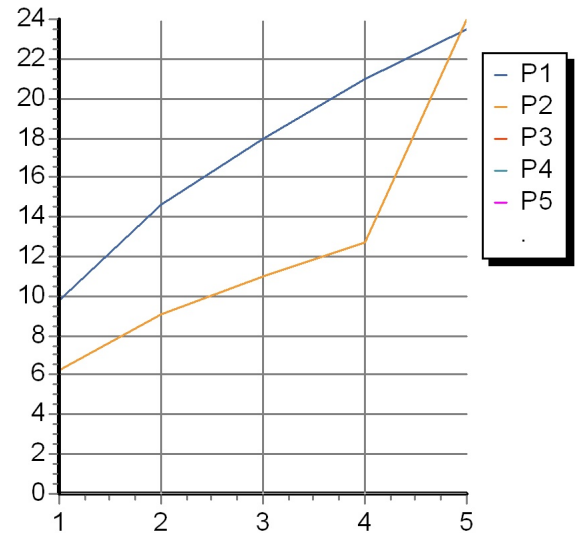

PRESSIONE PRESSURE	1 BAR	2 BAR	3 BAR	4 BAR	5 BAR
<i>P1</i> BOCCA VASCA WALL SPOUT	9,8	14,6	18	21	23,5
<i>P2</i> DOCCETTA HANDSHOWER	6,3	9,1	11	12,7	24
<i>P3</i>					
<i>P4</i>					
<i>P5</i>					

ISY

ZP1157 Pesì e Misure / Weights and Sizes

Peso (Kg) Weight (lb)	5,07 (Kg)	11,177322 (lb)
Volume (dc3) - (in3)	13,34 (dc3)	0,000814 (in3)
h (mm) - (in)	90 (mm)	3,543309 (in)
L1 (mm) - (in)	285 (mm)	11,2204785 (in)
L2 (mm) - (in)	520 (mm)	20,472452 (in)