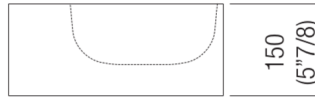

Dimensioni principali