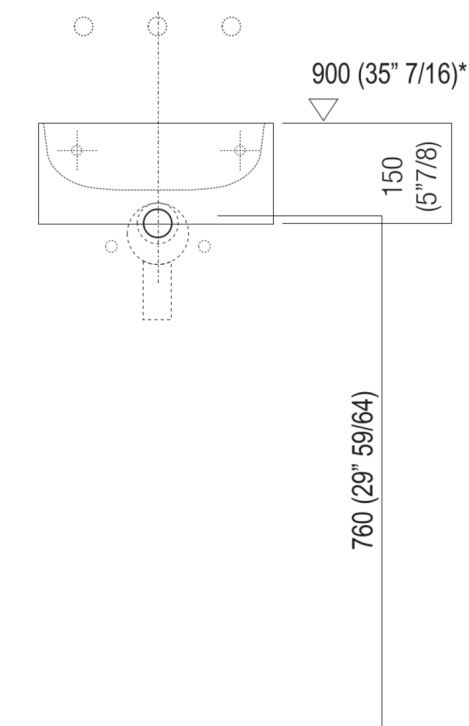

Larghezza:	35.0 cm	13" 3/4 inches
Altezza:	15.0 cm	5" 7/8 inches
Profondità:	35.0 cm	13" 3/4 inches
Peso:	18.0 kg	40 lbs
Dimensioni imballo:	40 x 40 x 20 cm	15"6/8 x 15"6/8 x 7"7/8 inches
Peso con imballo:	21.0 kg	46 lbs

Dimensioni principali

Quote di montaggio

Scarico per sifone a bottiglia  
Drain for bottle trap

\*h.consigliata / advised h.

Quote di montaggio

Scarico per sifone ad incasso  
Drain for concealed waste trap

\*h.consigliata / advised h.

Quote di montaggio

Scarico per sifone ad incasso e piletta con canotto fisso  
 Drain for concealed waste trap with not adjustable pipe

\*h.consigliata / advised h.

Posizione rubinetteria, altezza consigliata