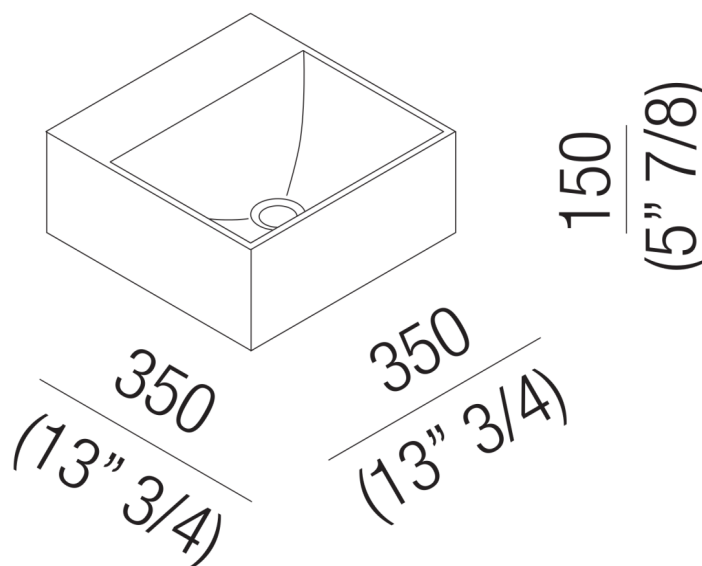

Lavabi Handwash  
**ACER09940R**

Benedini Associati, 2010

Lavabo indipendente senza fori per rubinetto

**Finiture**

Cristalplant® biobased bianco  
**ACER09940R**

Lavamani squadrato in Cristalplant® biobased bianco, con o senza foro per rubinetto, a scarico libero, compreso di kit di fissaggio. Disponibile anche nella versione con vano portaoggetti laterale. Utilizza piletta .MET0563.  
Materiali usati: Cristalplant® biobased.

Larghezza:	35.0 cm	13" 3/4 inches
Altezza:	15.0 cm	5" 7/8 inches
Profondità:	35.0 cm	13" 3/4 inches
Peso:	18.0 kg	40 lbs
Dimensioni imballo:	40 x 40 x 20 cm	15"6/8 x 15"6/8 x 7"7/8 inches
Peso con imballo:	21.0 kg	46 lbs

Dimensioni principali

Quote di montaggio

Scarico per sifone a bottiglia  
Drain for bottle trap

\*h.consigliata / advised h.

Quote di montaggio

Scarico per sifone ad incasso  
Drain for concealed waste trap