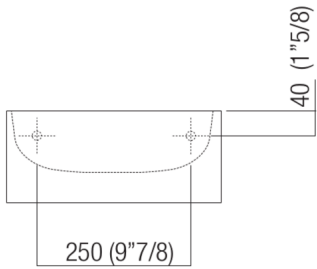

Lavabi Handwash  
**ACER09940R**

Benedini Associati, 2010

Lavabo indipendente senza fori per rubinetto

**Finiture**

Cristalplant® biobased bianco  
**ACER09940R**

Lavamani squadrato in Cristalplant® biobased bianco, con o senza foro per rubinetto, a scarico libero, compreso di kit di fissaggio. Disponibile anche nella versione con vano portaoggetti laterale. Utilizza piletta .MET0563.  
Materiali usati: Cristalplant® biobased.

Larghezza:	35.0 cm	13" 3/4 inches
Altezza:	15.0 cm	5" 7/8 inches
Profondità:	35.0 cm	13" 3/4 inches
Peso:	18.0 kg	40 lbs
Dimensioni imballo:	40 x 40 x 20 cm	15"6/8 x 15"6/8 x 7"7/8 inches
Peso con imballo:	21.0 kg	46 lbs

Dimensioni principali

Quote di montaggio

Scarico per sifone a bottiglia  
Drain for bottle trap

\*h.consigliata / advised h.

Quote di montaggio

Scarico per sifone ad incasso  
Drain for concealed waste trap