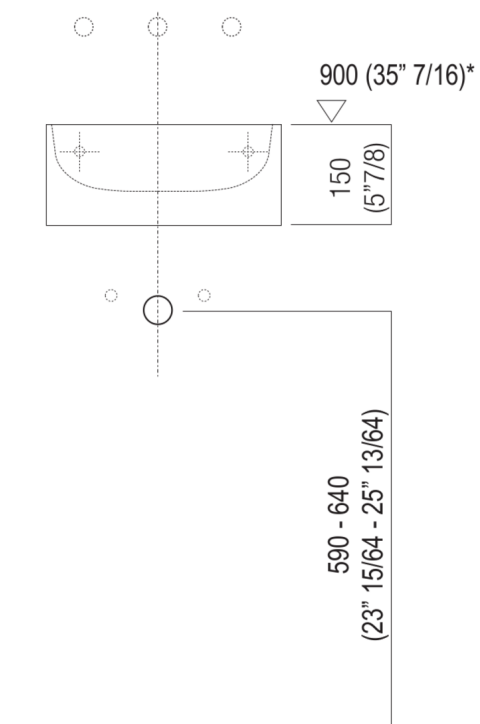

Larghezza:	35.0 cm	13" 3/4 inches
Altezza:	15.0 cm	5" 7/8 inches
Profondità:	35.0 cm	13" 3/4 inches
Peso:	18.0 kg	40 lbs
Dimensioni imballo:	40 x 40 x 20 cm	15"6/8 x 15"6/8 x 7"7/8 inches
Peso con imballo:	21.0 kg	46 lbs

Dimensioni principali

Quote di montaggio

Scarico per sifone a bottiglia  
Drain for bottle trap

\*h.consigliata / advised h.

Quote di montaggio

Scarico per sifone ad incasso  
Drain for concealed waste trap

\*h.consigliata / advised h.

Quote di montaggio

Scarico per sifone ad incasso e piletta con canotto fisso  
 Drain for concealed waste trap with not adjustable pipe

\*h.consigliata / advised h.

Posizione rubinetteria, altezza consigliata