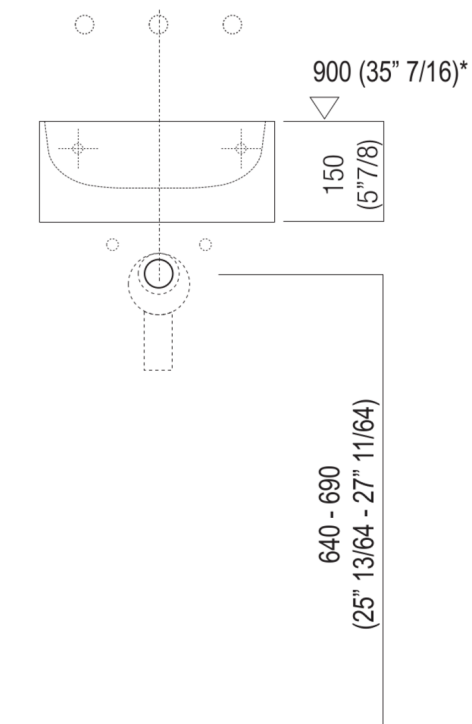

Larghezza:	35.0 cm	13" 3/4 inches
Altezza:	15.0 cm	5" 7/8 inches
Profondità:	35.0 cm	13" 3/4 inches
Peso:	18.0 kg	40 lbs
Dimensioni imballo:	40 x 40 x 20 cm	15"6/8 x 15"6/8 x 7"7/8 inches
Peso con imballo:	21.0 kg	46 lbs

Dimensioni principali

Quote di montaggio

Scarico per sifone a bottiglia  
Drain for bottle trap

\*h.consigliata / advised h.

Quote di montaggio

Scarico per sifone ad incasso  
Drain for concealed waste trap

\*h.consigliata / advised h.

Quote di montaggio

Scarico per sifone ad incasso e piletta con canotto fisso  
 Drain for concealed waste trap with not adjustable pipe

\*h.consigliata / advised h.

Posizione rubinetteria, altezza consigliata