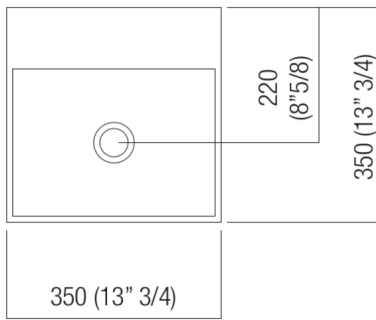

Lavabi Handwash  
**ACER09940R**

Benedini Associati, 2010

Lavabo indipendente senza fori per rubinetto

**Finiture**

Cristalplant® biobased bianco  
**ACER09940R**

Lavamani squadrato in Cristalplant® biobased bianco, con o senza foro per rubinetto, a scarico libero, compreso di kit di fissaggio. Disponibile anche nella versione con vano portaoggetti laterale. Utilizza piletta .MET0563.  
Materiali usati: Cristalplant® biobased.

Larghezza:	35.0 cm	13" 3/4 inches
Altezza:	15.0 cm	5" 7/8 inches
Profondità:	35.0 cm	13" 3/4 inches
Peso:	18.0 kg	40 lbs
Dimensioni imballo:	40 x 40 x 20 cm	15"6/8 x 15"6/8 x 7"7/8 inches
Peso con imballo:	21.0 kg	46 lbs

Dimensioni principali

Quote di montaggio

Scarico per sifone a bottiglia  
Drain for bottle trap

\*h.consigliata / advised h.

Quote di montaggio

Scarico per sifone ad incasso  
Drain for concealed waste trap