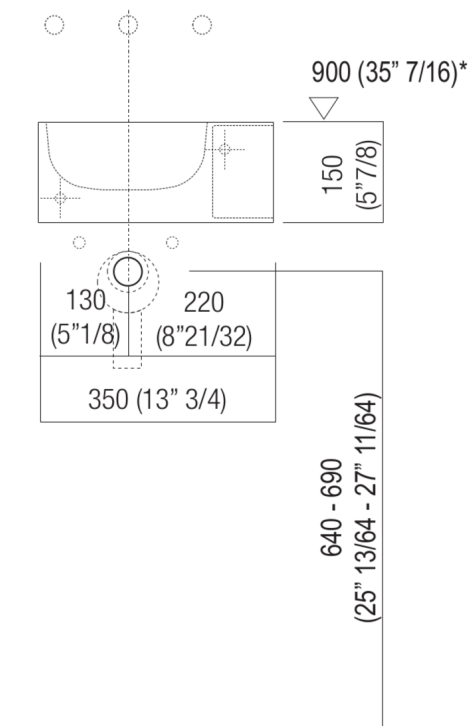

Materiali usati: Cristalplant® biobased.

Larghezza:	35.0 cm	13" 3/4 inches
Altezza:	15.0 cm	5" 7/8 inches
Profondità:	35.0 cm	13" 3/4 inches
Peso:	18.0 kg	40 lbs
Dimensioni imballo:	40 x 40 x 20 cm	15"6/8 x 15"6/8 x 7"7/8 inches
Peso con imballo:	21.0 kg	46 lbs

Dimensioni principali

Quote di montaggio

Scarico per sifone a bottiglia
Drain for bottle trap

*h.consigliata / advised h.

Quote di montaggio

Scarico per sifone ad incasso
Drain for concealed waste trap

*h.consigliata / advised h.

Posizione rubinetteria, altezza consigliata

Quote di montaggio

Scarico per sifone ad incasso e piletta con canotto fisso
Drain for concealed waste trap with not adjustable pipe

*h.consigliata / advised h.