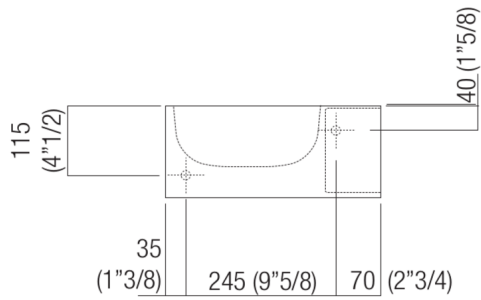

Lavabi Handwash
ACER09950R

Benedini Associati, 2010

Lavabo indipendente senza fori per
rubinetto, con vano portaoggetti

Finiture

Cristalplant® biobased bianco
ACER09950R

Lavamani squadrato in Cristalplant® biobased bianco, con o senza foro per rubinetto, a scarico libero, compreso di kit di fissaggio. Disponibile anche nella versione con vano portaoggetti laterale. Utilizza piletta .MET0563.

Materiali usati: Cristalplant® biobased.

Larghezza:	35.0 cm	13" 3/4 inches
Altezza:	15.0 cm	5" 7/8 inches
Profondità:	35.0 cm	13" 3/4 inches
Peso:	18.0 kg	40 lbs
Dimensioni imballo:	40 x 40 x 20 cm	15"6/8 x 15"6/8 x 7"7/8 inches
Peso con imballo:	21.0 kg	46 lbs

Dimensioni principali

Quote di montaggio

Scarico per sifone a bottiglia
Drain for bottle trap

*h.consigliata / advised h.

Quote di montaggio

Scarico per sifone ad incasso
Drain for concealed waste trap

*h.consigliata / advised h.

Posizione rubinetteria, altezza consigliata

Quote di montaggio

Scarico per sifone ad incasso e piletta con canotto fisso
Drain for concealed waste trap with not adjustable pipe

*h.consigliata / advised h.