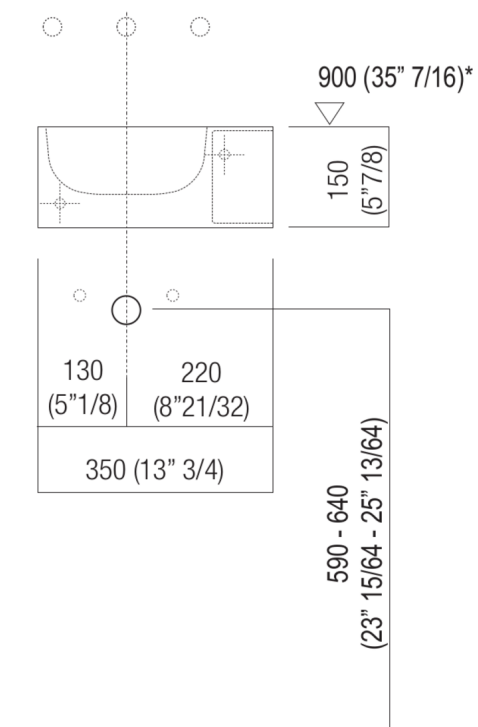

Materiali usati: Cristalplant® biobased.

Larghezza:	35.0 cm	13" 3/4 inches
Altezza:	15.0 cm	5" 7/8 inches
Profondità:	35.0 cm	13" 3/4 inches
Peso:	18.0 kg	40 lbs
Dimensioni imballo:	40 x 40 x 20 cm	15"6/8 x 15"6/8 x 7"7/8 inches
Peso con imballo:	21.0 kg	46 lbs

Dimensioni principali

Quote di montaggio

Scarico per sifone a bottiglia
Drain for bottle trap

*h.consigliata / advised h.

Quote di montaggio

Scarico per sifone ad incasso
Drain for concealed waste trap

*h.consigliata / advised h.

Posizione rubinetteria, altezza consigliata

Quote di montaggio

Scarico per sifone ad incasso e piletta con canotto fisso
Drain for concealed waste trap with not adjustable pipe

*h.consigliata / advised h.