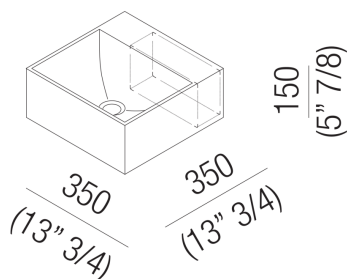

Lavabi Handwash
ACER09950R

Benedini Associati, 2010

Lavabo indipendente senza fori per
rubinetto, con vano portaoggetti

Finiture

Cristalplant® biobased bianco
ACER09950R

Lavamani squadrato in Cristalplant® biobased bianco, con o senza foro per rubinetto, a scarico libero, compreso di kit di fissaggio. Disponibile anche nella versione con vano portaoggetti laterale. Utilizza piletta .MET0563.

Materiali usati: Cristalplant® biobased.

Larghezza:	35.0 cm	13" 3/4 inches
Altezza:	15.0 cm	5" 7/8 inches
Profondità:	35.0 cm	13" 3/4 inches
Peso:	18.0 kg	40 lbs
Dimensioni imballo:	40 x 40 x 20 cm	15"6/8 x 15"6/8 x 7"7/8 inches
Peso con imballo:	21.0 kg	46 lbs

Dimensioni principali

Quote di montaggio

Scarico per sifone a bottiglia
Drain for bottle trap

*h.consigliata / advised h.

Quote di montaggio

Scarico per sifone ad incasso
Drain for concealed waste trap

*h.consigliata / advised h.