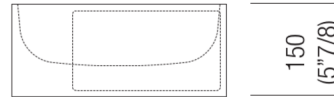

Dimensioni principali