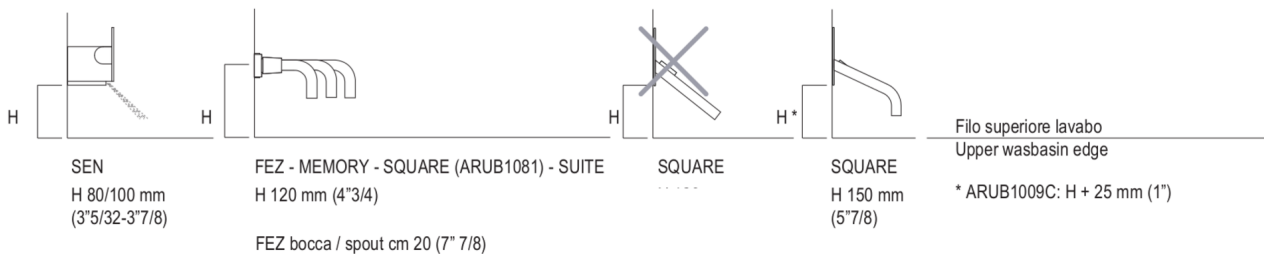

Posizione rubinetteria, altezza consigliata