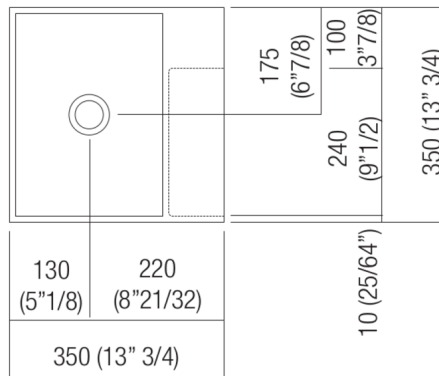

Lavabi Handwash
ACER09950R

Benedini Associati, 2010

Lavabo indipendente senza fori per
rubinetto, con vano portaoggetti

Finiture

Cristalplant® biobased bianco
ACER09950R

Lavamani squadrato in Cristalplant® biobased bianco, con o senza foro per rubinetto, a scarico libero, compreso di kit di fissaggio. Disponibile anche nella versione con vano portaoggetti laterale. Utilizza piletta .MET0563.

Materiali usati: Cristalplant® biobased.

Larghezza:	35.0 cm	13" 3/4 inches
Altezza:	15.0 cm	5" 7/8 inches
Profondità:	35.0 cm	13" 3/4 inches
Peso:	18.0 kg	40 lbs
Dimensioni imballo:	40 x 40 x 20 cm	15"6/8 x 15"6/8 x 7"7/8 inches
Peso con imballo:	21.0 kg	46 lbs

Dimensioni principali

Quote di montaggio

Scarico per sifone a bottiglia
Drain for bottle trap

*h.consigliata / advised h.

Quote di montaggio

Scarico per sifone ad incasso
Drain for concealed waste trap

*h.consigliata / advised h.

Posizione rubinetteria, altezza consigliata

Quote di montaggio

Scarico per sifone ad incasso e piletta con canotto fisso
Drain for concealed waste trap with not adjustable pipe

*h.consigliata / advised h.