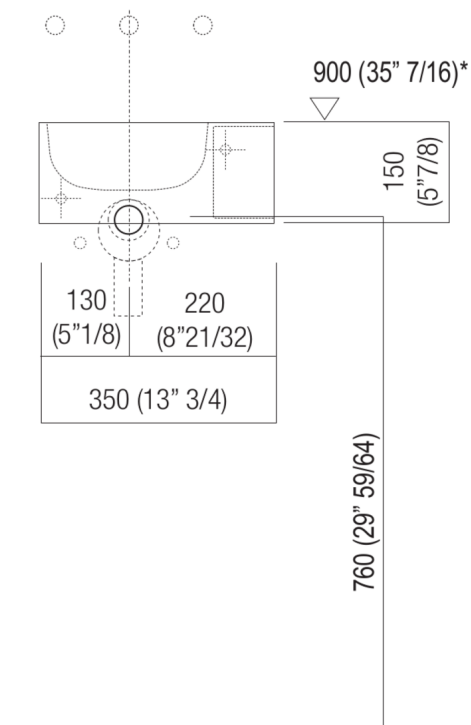

Materiali usati: Cristalplant® biobased.

Larghezza:	35.0 cm	13" 3/4 inches
Altezza:	15.0 cm	5" 7/8 inches
Profondità:	35.0 cm	13" 3/4 inches
Peso:	18.0 kg	40 lbs
Dimensioni imballo:	40 x 40 x 20 cm	15"6/8 x 15"6/8 x 7"7/8 inches
Peso con imballo:	21.0 kg	46 lbs

Dimensioni principali

Quote di montaggio

Scarico per sifone a bottiglia
Drain for bottle trap

*h.consigliata / advised h.

Quote di montaggio

Scarico per sifone ad incasso
Drain for concealed waste trap

*h.consigliata / advised h.

Posizione rubinetteria, altezza consigliata

Quote di montaggio

Scarico per sifone ad incasso e piletta con canotto fisso
Drain for concealed waste trap with not adjustable pipe

*h.consigliata / advised h.