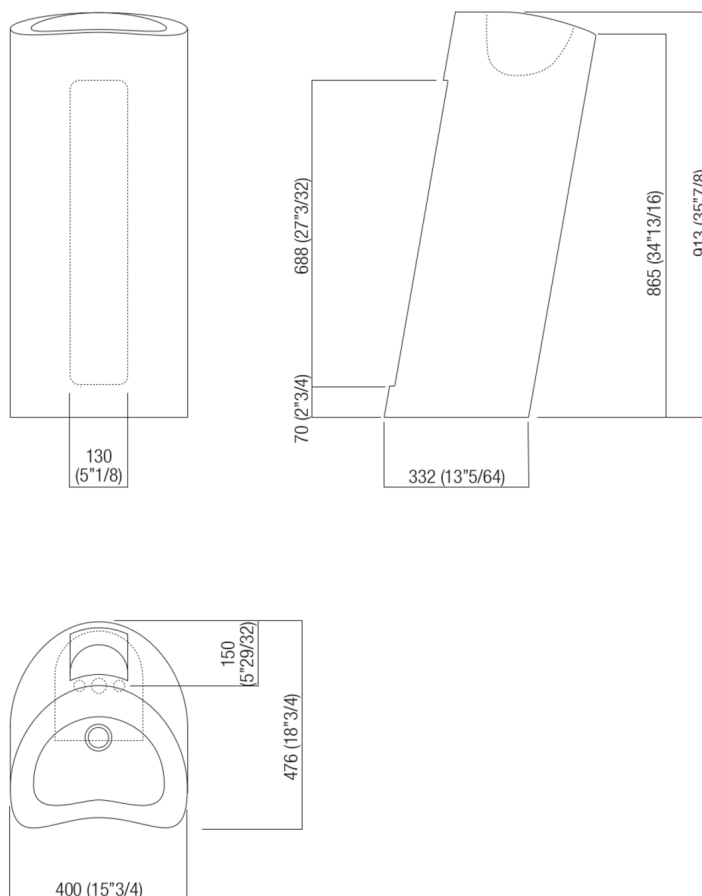

Lavabi Lito 2
ACER0732

Angelo Mangiarotti, 2003

Lavabo indipendente senza foro per
rubinetto

Finiture

Marmo bianco di Carrara
ACER0732

Lavabo sagomato in marmo bianco di Carrara con appoggio a terra, con o senza foro per rubinetto, a scarico libero, kit di fissaggio a pavimento escluso ma obbligatorio. È possibile l'invio anticipato del kit di fissaggio per ancoraggio al sottofondo. Utilizza piletta .MET0563. È obbligatorio l'utilizzo di sifone a bottiglia. È possibile lo scarico a pavimento (obbligatorio il AKIT0811).

Materiali usati: Marmo.

Larghezza:	40.0 cm	15" 3/4 inches
Altezza:	91.3 cm	35" 7/8 inches
Profondità:	47.6 cm	18" 3/4 inches
Peso:	153.0 kg	337 lbs
Dimensioni imballo:	56 x 57 x 110 cm	22" x 22"4/8 x 43"2/8 inches
Peso con imballo:	190.0 kg	419 lbs

Dimensioni principali

Quote di montaggio

Scarico per sifone a bottiglia
Drain for bottle trap

Quote di montaggio

Scarico per sifone a pavimento
Drain for floor mounted waste trap

Posizione rubinetteria, altezza consigliata