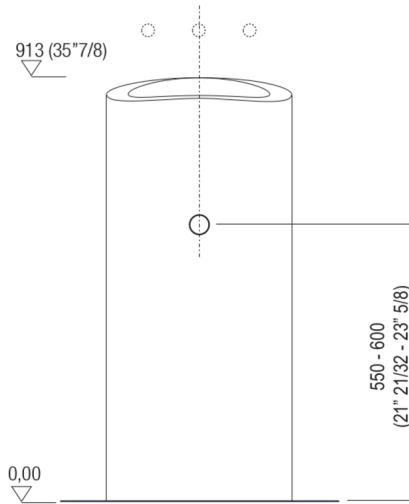

Lavabi Lito 2
ACER0732

Angelo Mangiarotti, 2003

Lavabo indipendente senza foro per
rubinetto

Finiture

Marmo bianco di Carrara
ACER0732

Lavabo sagomato in marmo bianco di Carrara con appoggio a terra, con o senza foro per rubinetto, a scarico libero, kit di fissaggio a pavimento escluso ma obbligatorio. È possibile l'invio anticipato del kit di fissaggio per ancoraggio al sottofondo. Utilizza piletta .MET0563. È obbligatorio l'utilizzo di sifone a bottiglia. È possibile lo scarico a pavimento (obbligatorio il AKIT0811).

Materiali usati: Marmo.

Larghezza:	40.0 cm	15" 3/4 inches
Altezza:	91.3 cm	35" 7/8 inches
Profondità:	47.6 cm	18" 3/4 inches
Peso:	153.0 kg	337 lbs
Dimensioni imballo:	56 x 57 x 110 cm	22" x 22"4/8 x 43"2/8 inches
Peso con imballo:	190.0 kg	419 lbs

Dimensioni principali

Quote di montaggio

Scarico per sifone a bottiglia
Drain for bottle trap

Quote di montaggio

Scarico per sifone a pavimento
Drain for floor mounted waste trap

Posizione rubinetteria, altezza consigliata