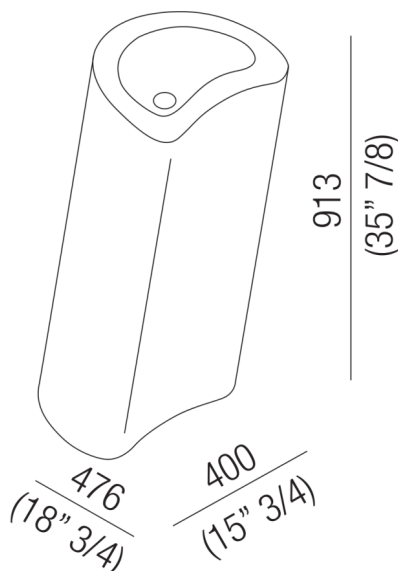

Lavabi Lito 2
ACER0732

Angelo Mangiarotti, 2003

Lavabo indipendente senza foro per
rubinetto

Finiture

Marmo bianco di Carrara
ACER0732

Lavabo sagomato in marmo bianco di Carrara con appoggio a terra, con o senza foro per rubinetto, a scarico libero, kit di fissaggio a pavimento escluso ma obbligatorio. È possibile l'invio anticipato del kit di fissaggio per ancoraggio al sottofondo. Utilizza piletta .MET0563. È obbligatorio l'utilizzo di sifone a bottiglia. È possibile lo scarico a pavimento (obbligatorio il AKIT0811).

Materiali usati: Marmo.

Larghezza:	40.0 cm	15" 3/4 inches
Altezza:	91.3 cm	35" 7/8 inches
Profondità:	47.6 cm	18" 3/4 inches
Peso:	153.0 kg	337 lbs
Dimensioni imballo:	56 x 57 x 110 cm	22" x 22"4/8 x 43"2/8 inches
Peso con imballo:	190.0 kg	419 lbs

Dimensioni principali

Quote di montaggio

Scarico per sifone a bottiglia
Drain for bottle trap

Quote di montaggio

Scarico per sifone a pavimento
Drain for floor mounted waste trap

Posizione rubinetteria, altezza consigliata