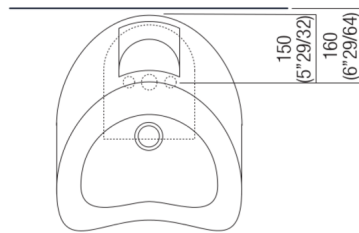

Lavabi Lito 2
ACER0732

Angelo Mangiarotti, 2003

Lavabo indipendente senza foro per
rubinetto

Finiture

Marmo bianco di Carrara
ACER0732

Lavabo sagomato in marmo bianco di Carrara con appoggio a terra, con o senza foro per rubinetto, a scarico libero, kit di fissaggio a pavimento escluso ma obbligatorio. È possibile l'invio anticipato del kit di fissaggio per ancoraggio al sottofondo. Utilizza piletta .MET0563. È obbligatorio l'utilizzo di sifone a bottiglia. È possibile lo scarico a pavimento (obbligatorio il AKIT0811).

Materiali usati: Marmo.

Larghezza:	40.0 cm	15" 3/4 inches
Altezza:	91.3 cm	35" 7/8 inches
Profondità:	47.6 cm	18" 3/4 inches
Peso:	153.0 kg	337 lbs
Dimensioni imballo:	56 x 57 x 110 cm	22" x 22"4/8 x 43"2/8 inches
Peso con imballo:	190.0 kg	419 lbs

Dimensioni principali

Quote di montaggio

Scarico per sifone a bottiglia
Drain for bottle trap

Quote di montaggio

Scarico per sifone a pavimento
Drain for floor mounted waste trap

Posizione rubinetteria, altezza consigliata