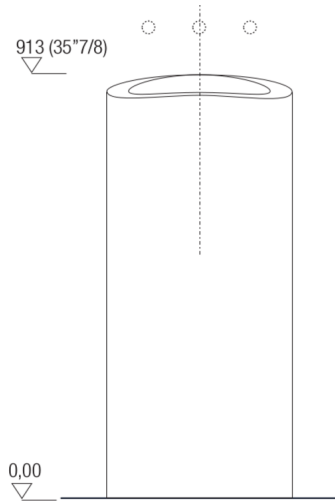

Materiali usati: Marmo.

Larghezza:	40.0 cm	15" 3/4 inches
Altezza:	91.3 cm	35" 7/8 inches
Profondità:	47.6 cm	18" 3/4 inches
Peso:	153.0 kg	337 lbs
Dimensioni imballo:	56 x 57 x 110 cm	22" x 22"4/8 x 43"2/8 inches
Peso con imballo:	190.0 kg	419 lbs

Dimensioni principali

Quote di montaggio

Scarico per sifone a bottiglia
Drain for bottle trap

Quote di montaggio

Scarico per sifone a pavimento
Drain for floor mounted waste trap

Posizione rubinetteria, altezza consigliata