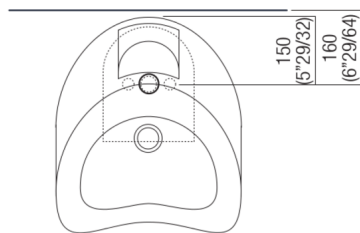

Materiali usati: Marmo.

Larghezza:	40.0 cm	15" 3/4 inches
Altezza:	91.3 cm	35" 7/8 inches
Profondità:	47.6 cm	18" 3/4 inches
Peso:	153.0 kg	337 lbs
Dimensioni imballo:	56 x 57 x 110 cm	22" x 22"4/8 x 43"2/8 inches
Peso con imballo:	190.0 kg	419 lbs

Dimensioni principali

Quote di montaggio

Scarico per sifone a bottiglia
Drain for bottle trap

Quote di montaggio

Scarico per sifone a pavimento
Drain for floor mounted waste trap

Posizione rubinetteria, altezza consigliata