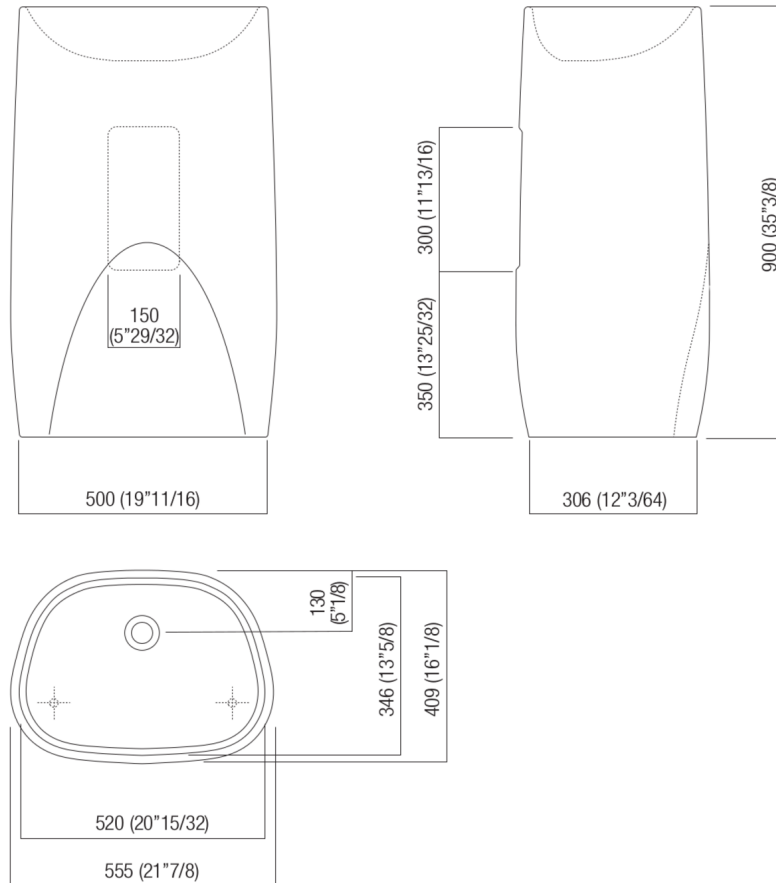

Lavabi Pear C  
**ACER0896MZ**

Patricia Urquiola, 2007

Lavabo a colonna con scarico a parete

**Finiture** Cristalplant® biobased bianco  
**ACER0896MZ**

Lavabo sagomato in Cristalplant® biobased bianco, con appoggio a terra, senza foro per rubinetto, a scarico libero, compreso di kit di fissaggio. Versione per utilizzo a parete o ad isola. Utilizza piletta .MET05563. Il modello per l'utilizzo a parete è dotato di apertura posteriore per i collegamenti idrici.  
Materiali usati: Cristalplant® biobased.

Larghezza:	55.5 cm	21" 7/8 inches
Altezza:	90.0 cm	35" 3/8 inches
Profondità:	40.9 cm	16" 1/8 inches
Peso:	58.0 kg	128 lbs
Dimensioni imballo:	52 x 62 x 100 cm	20"4/8 x 24"3/8 x 39"3/8 inches
Peso con imballo:	70.0 kg	154 lbs

Dimensioni principali

Quote di montaggio

Quote di montaggio

Scarico per sifone a bottiglia  
Drain for bottle trap

	A1	A2
FEZ	70 (2 <sup>3</sup> / <sub>4</sub> )	280 (11")
SEN	45 (1 <sup>3</sup> / <sub>4</sub> )	250 (9 <sup>7</sup> / <sub>8</sub> )
SQUARE	0	210 (8 <sup>1</sup> / <sub>2</sub> )

Posizione rubinetteria, altezza consigliata