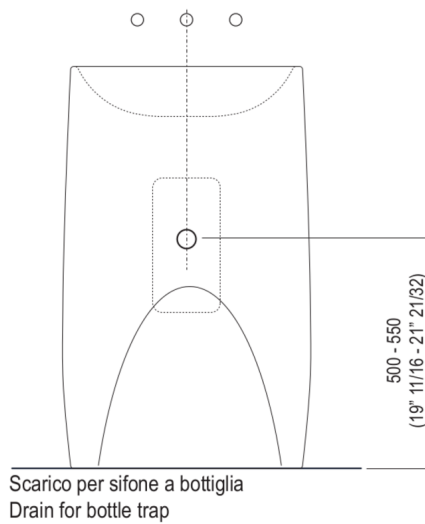

Lavabi Pear C  
**ACER0896MZ**

Patricia Urquiola, 2007

Lavabo a colonna con scarico a parete

**Finiture** Cristalplant® biobased bianco  
**ACER0896MZ**

Lavabo sagomato in Cristalplant® biobased bianco, con appoggio a terra, senza foro per rubinetto, a scarico libero, compreso di kit di fissaggio. Versione per utilizzo a parete o ad isola. Utilizza piletta .MET05563. Il modello per l'utilizzo a parete è dotato di apertura posteriore per i collegamenti idrici.  
Materiali usati: Cristalplant® biobased.

Larghezza:	55.5 cm	21" 7/8 inches
Altezza:	90.0 cm	35" 3/8 inches
Profondità:	40.9 cm	16" 1/8 inches
Peso:	58.0 kg	128 lbs
Dimensioni imballo:	52 x 62 x 100 cm	20"4/8 x 24"3/8 x 39"3/8 inches
Peso con imballo:	70.0 kg	154 lbs

Dimensioni principali

Quote di montaggio

Quote di montaggio

Scarico per sifone a bottiglia  
Drain for bottle trap

	A1	A2
FEZ	70 (2 <sup>3</sup> / <sub>4</sub> )	280 (11")
SEN	45 (1 <sup>3</sup> / <sub>4</sub> )	250 (9 <sup>7</sup> / <sub>8</sub> )
SQUARE	0	210 (8 <sup>1</sup> / <sub>2</sub> )

Posizione rubinetteria, altezza consigliata