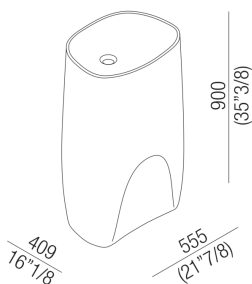

Lavabi Pear C  
**ACER0896MZ**

Patricia Urquiola, 2007

Lavabo a colonna con scarico a parete

**Finiture** Cristalplant® biobased bianco  
**ACER0896MZ**

Lavabo sagomato in Cristalplant® biobased bianco, con appoggio a terra, senza foro per rubinetto, a scarico libero, compreso di kit di fissaggio. Versione per utilizzo a parete o ad isola. Utilizza piletta .MET05563. Il modello per l'utilizzo a parete è dotato di apertura posteriore per i collegamenti idrici.  
Materiali usati: Cristalplant® biobased.

Larghezza:	55.5 cm	21" 7/8 inches
Altezza:	90.0 cm	35" 3/8 inches
Profondità:	40.9 cm	16" 1/8 inches
Peso:	58.0 kg	128 lbs
Dimensioni imballo:	52 x 62 x 100 cm	20"4/8 x 24"3/8 x 39"3/8 inches
Peso con imballo:	70.0 kg	154 lbs

Dimensioni principali

Quote di montaggio

Quote di montaggio

Scarico per sifone a bottiglia  
Drain for bottle trap

	A1	A2
FEZ	70 (2 <sup>3</sup> / <sub>4</sub> )	280 (11")
SEN	45 (1 <sup>3</sup> / <sub>4</sub> )	250 (9 <sup>7</sup> / <sub>8</sub> )
SQUARE	0	210 (8 <sup>1</sup> / <sub>2</sub> )

Posizione rubinetteria, altezza consigliata