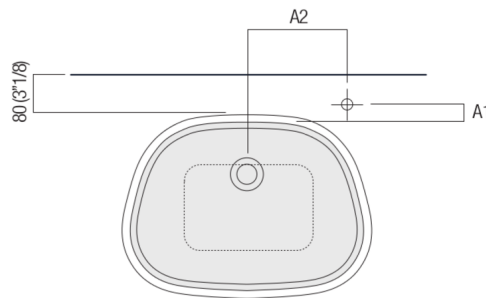

Larghezza:	55.5 cm	21" 7/8 inches
Altezza:	90.0 cm	35" 3/8 inches
Profondità:	40.9 cm	16" 1/8 inches
Peso:	58.0 kg	128 lbs
Dimensioni imballo:	52 x 62 x 100 cm	20"4/8 x 24"3/8 x 39"3/8 inches
Peso con imballo:	70.0 kg	154 lbs

Dimensioni principali

Quote di montaggio

Quote di montaggio

Scarico per sifone a bottiglia  
Drain for bottle trap

	A1	A2
FEZ	70 (2 <sup>3</sup> / <sub>4</sub> )	280 (11")
SEN	45 (1 <sup>3</sup> / <sub>4</sub> )	250 (9 <sup>7</sup> / <sub>8</sub> )
SQUARE	0	210 (8 <sup>1</sup> / <sub>2</sub> )

Posizione rubinetteria, altezza consigliata