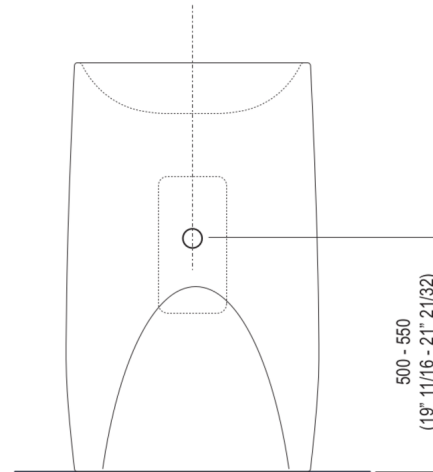

Larghezza:	55.5 cm	21" 7/8 inches
Altezza:	90.0 cm	35" 3/8 inches
Profondità:	40.9 cm	16" 1/8 inches
Peso:	58.0 kg	128 lbs
Dimensioni imballo:	52 x 62 x 100 cm	20"4/8 x 24"3/8 x 39"3/8 inches
Peso con imballo:	70.0 kg	154 lbs

Dimensioni principali

Quote di montaggio

Quote di montaggio

Scarico per sifone a bottiglia  
Drain for bottle trap

	A1	A2
FEZ	70 (2 <sup>3</sup> / <sub>4</sub> )	280 (11")
SEN	45 (1 <sup>3</sup> / <sub>4</sub> )	250 (9 <sup>7</sup> / <sub>8</sub> )
SQUARE	0	210 (8 <sup>1</sup> / <sub>2</sub> )

Posizione rubinetteria, altezza consigliata