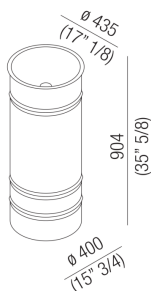

#### Finiture

Verniciato grigio scuro

Verniciato bianco

Lavabo tondo con appoggio a terra in acciaio inox verniciato bianco (RAL9003) o bicolore con interno bianco ed esterno grigio scuro (RAL7021), senza foro per rubinetto, a scarico libero. Kit di fissaggio compreso. Accessoriabile con mensola porta oggetti in iroko da posizionare sul bordo del lavabo e con gancio porta salviette in acciaio verniciato bianco da fissare sul lato inferiore della mensola. Versione per utilizzo a parete. Utilizza piletta .MET0563. Il modello per l'utilizzo a parete è dotato di apertura posteriore per i collegamenti idrici.

Materiali usati: Acciaio inox.

Altezza:	90.4 cm	35"5/8 inches
Raggio:	43.5 cm	inches
Peso:	10.0 kg	22 lbs
Dimensioni imballo:	52 x 52 x 100 cm	20"4/8 x 20"4/8 x 39"3/8 inches
Peso con imballo:	11.0 kg	24 lbs

Dimensioni principali

Quote di montaggio

	A
FEZ	225 (8"7/8)
SEN	190 (7"1/2)
SQUARE	190 (7"1/2)

Posizione rubinetteria, altezza consigliata

**POSIZIONE RUBINETTERIA / TAP POSITION**

Altezza consigliata / Recommended height