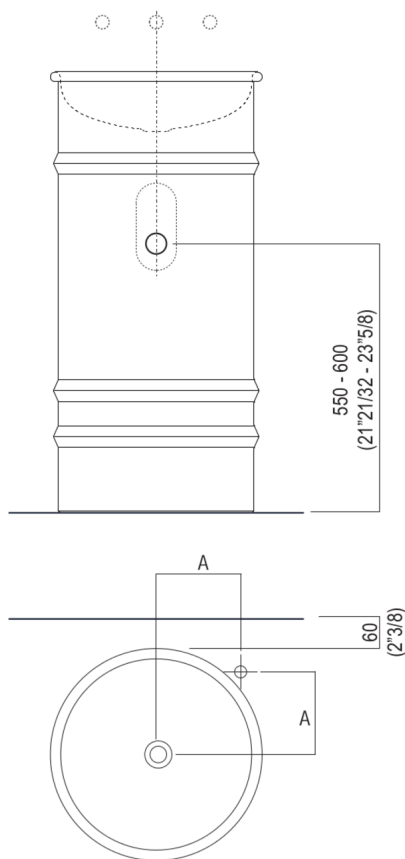

#### Finiture

Verniciato grigio scuro

Verniciato bianco

Lavabo tondo con appoggio a terra in acciaio inox verniciato bianco (RAL9003) o bicolore con interno bianco ed esterno grigio scuro (RAL7021), senza foro per rubinetto, a scarico libero. Kit di fissaggio compreso. Accessoriabile con mensola porta oggetti in iroko da posizionare sul bordo del lavabo e con gancio porta salviette in acciaio verniciato bianco da fissare sul lato inferiore della mensola. Versione per utilizzo a parete. Utilizza piletta .MET0563. Il modello per l'utilizzo a parete è dotato di apertura posteriore per i collegamenti idrici.

Materiali usati: Acciaio inox.

Altezza:	90.4 cm	35"5/8 inches
Raggio:	43.5 cm	inches
Peso:	10.0 kg	22 lbs
Dimensioni imballo:	52 x 52 x 100 cm	20"4/8 x 20"4/8 x 39"3/8 inches
Peso con imballo:	11.0 kg	24 lbs

Dimensioni principali

Quote di montaggio

	A
FEZ	225 (8"7/8)
SEN	190 (7"1/2)
SQUARE	190 (7"1/2)

Posizione rubinetteria, altezza consigliata

**POSIZIONE RUBINETTERIA / TAP POSITION**

Altezza consigliata / Recommended height