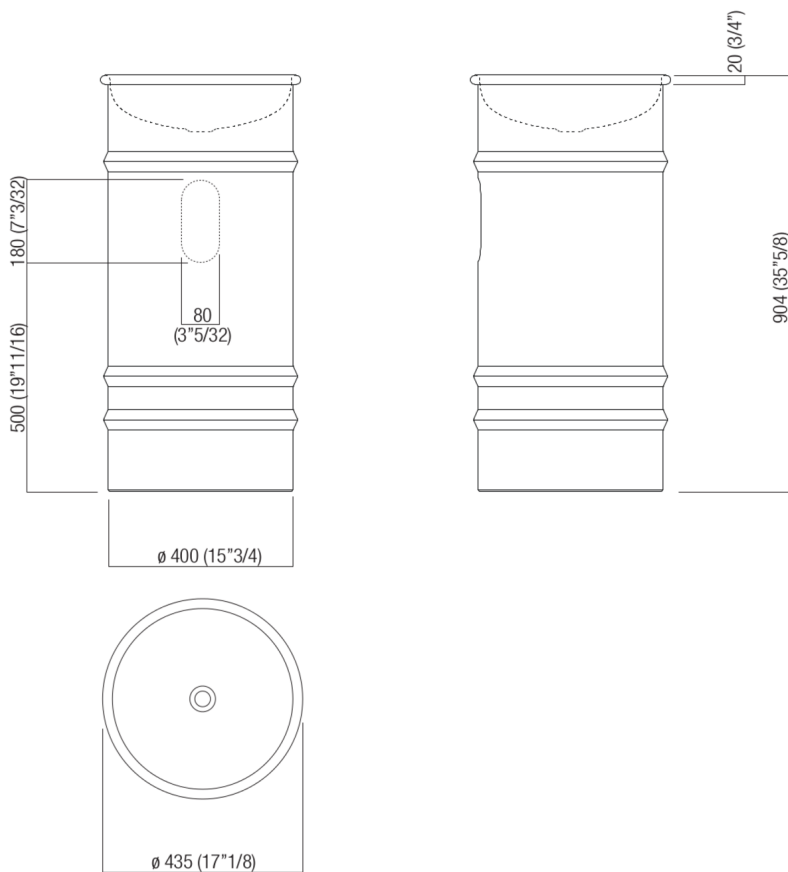

#### Finiture

Verniciato grigio scuro

Verniciato bianco

Lavabo tondo con appoggio a terra in acciaio inox verniciato bianco (RAL9003) o bicolore con interno bianco ed esterno grigio scuro (RAL7021), senza foro per rubinetto, a scarico libero. Kit di fissaggio compreso. Accessoriabile con mensola porta oggetti in iroko da posizionare sul bordo del lavabo e con gancio porta salviette in acciaio verniciato bianco da fissare sul lato inferiore della mensola. Versione per utilizzo a parete. Utilizza piletta .MET0563. Il modello per l'utilizzo a parete è dotato di apertura posteriore per i collegamenti idrici.

Materiali usati: Acciaio inox.

Altezza:	90.4 cm	35"5/8 inches
Raggio:	43.5 cm	inches
Peso:	10.0 kg	22 lbs
Dimensioni imballo:	52 x 52 x 100 cm	20"4/8 x 20"4/8 x 39"3/8 inches
Peso con imballo:	11.0 kg	24 lbs

Dimensioni principali

Quote di montaggio

	A
FEZ	225 (8"7/8)
SEN	190 (7"1/2)
SQUARE	190 (7"1/2)

Posizione rubinetteria, altezza consigliata

**POSIZIONE RUBINETTERIA / TAP POSITION**

Altezza consigliata / Recommended height