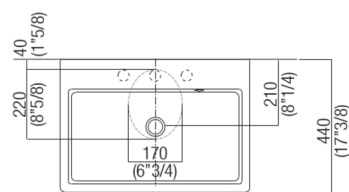

Dimensioni principali

Quote di montaggio: piani spessore cm 3, in appoggio sui contenitori

Scarico per sifone a bottiglia e ad incasso
Drain for bottle trap and concealed waste trap

*h.consigliata / advised h.

Quote di montaggio: piani spessore cm 6, in appoggio sui contenitori

Scarico per sifone a bottiglia e ad incasso
Drain for bottle trap and concealed waste trap

*h.consigliata / advised h.

Quote di montaggio: piani spessore cm 6, autoportanti/freestanding

Scarico per sifone a bottiglia
Drain for bottle trap

*h.consigliata / advised h.

Quote di montaggio: piani spessore cm 6, autoportanti/freestandin

Scarico per sifone ad incasso
Drain for concealed waste trap

*h.consigliata / advised h.

Forature per lavabi da appoggio e rubinetti su piani

PIANO cm 44 / COUNTERTOP cm 44

Posizione standard per rubinetto su piano
Standard position for top mounted tap

fori solo su lavabo / holes only on washbasin