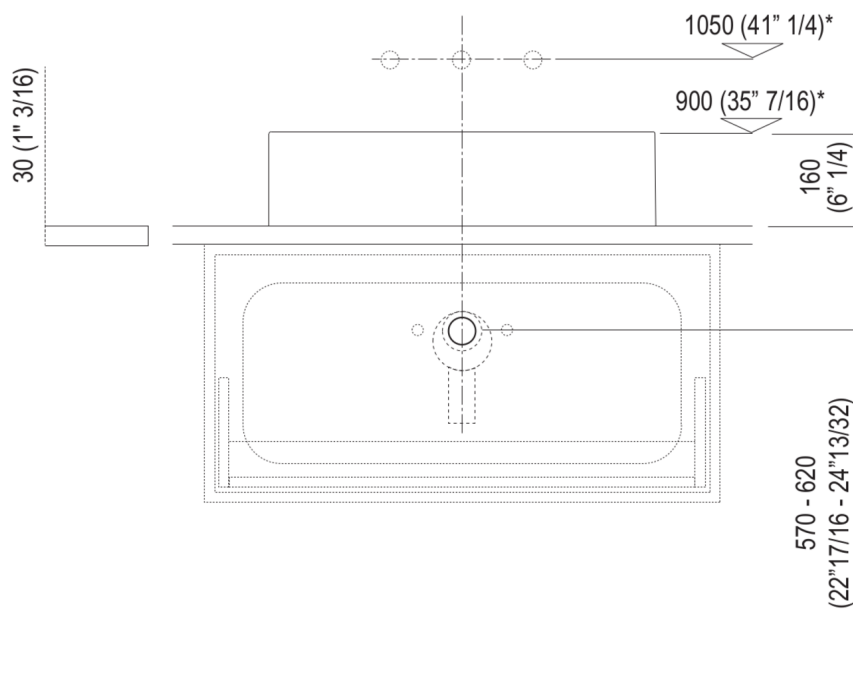

Larghezza:	60.0 cm	23"5/8 inches
Altezza:	16.0 cm	6"1/4 inches
Profondità:	42.0 cm	16"1/2 inches
Capacità:	10.0 l	3 gal
Peso:	14.0 kg	31 lbs
Dimensioni imballo:	51 x 68 x 26 cm	20"1/8 x 26"6/8 x 10"2/8 inches
Peso con imballo:	17.0 kg	37 lbs

Dimensioni principali

Quote di montaggio: piani spessore cm 3, in appoggio sui contenitori

Scarico per sifone a bottiglia e ad incasso
Drain for bottle trap and concealed waste trap

*h.consigliata / advised h.

Quote di montaggio: piani spessore cm 6, in appoggio sui contenitori

Scarico per sifone a bottiglia e ad incasso
Drain for bottle trap and concealed waste trap

*h.consigliata / advised h.

Quote di montaggio: piani spessore cm 6, autoportanti/freestanding

*h.consigliata / advised h.

Forature per lavabi da appoggio e rubinetti su piani

PIANO cm 44 / COUNTERTOP cm 44

Posizione standard per rubinetto su piano
Standard position for top mounted tap

fori solo su lavabo / holes only on washbasin