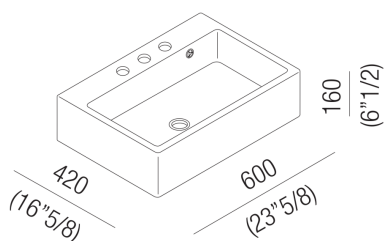

Lavabi Block
ACER720P3RZ

Benedini Associati, 1999

Lavabo da appoggio con 3 fori per
rubinetto

Finiture

Cristalplant® biobased bianco

Lavabo da appoggio in Cristalplant® biobased per rubinetto a tre fori. Con foro per troppo pieno, ghiera in inox lucido e relativo corredo, compreso kit di fissaggio. Utilizza piletta .MET0346P o .MET0562. Materiali usati: Cristalplant® biobased.

Larghezza:	60.0 cm	23"5/8 inches
Altezza:	16.0 cm	6"1/4 inches
Profondità:	42.0 cm	16"1/2 inches
Capacità:	10.0 l	3 gal
Peso:	14.0 kg	31 lbs
Dimensioni imballo:	51 x 68 x 26 cm	20"1/8 x 26"6/8 x 10"2/8 inches
Peso con imballo:	17.0 kg	37 lbs

Dimensioni principali

Quote di montaggio: piani spessore cm 3, in appoggio sui contenitori

Scarico per sifone a bottiglia e ad incasso
Drain for bottle trap and concealed waste trap

*h.consigliata / advised h.

Quote di montaggio: piani spessore cm 6, in appoggio sui contenitori

Scarico per sifone a bottiglia e ad incasso
Drain for bottle trap and concealed waste trap

*h.consigliata / advised h.

Quote di montaggio: piani spessore cm 6, autoportanti/freestanding