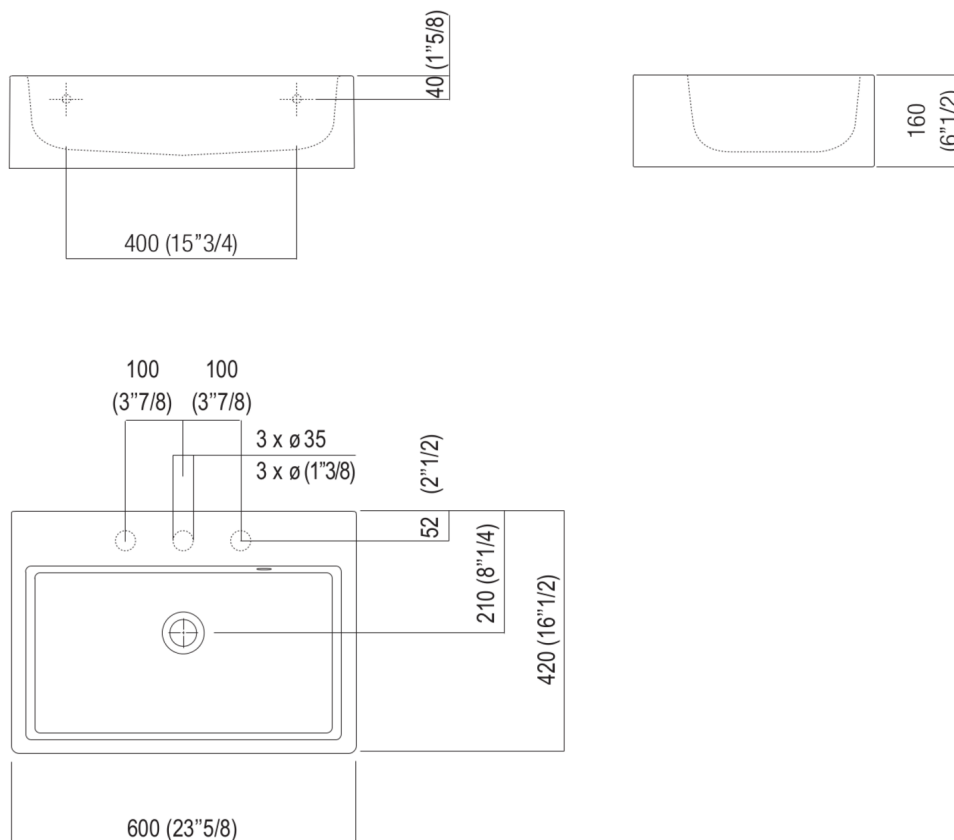

Larghezza:	60.0 cm	23"5/8 inches
Altezza:	16.0 cm	6"1/4 inches
Profondità:	42.0 cm	16"1/2 inches
Capacità:	10.0 l	3 gal
Peso:	14.0 kg	31 lbs
Dimensioni imballo:	51 x 68 x 26 cm	20"1/8 x 26"6/8 x 10"2/8 inches
Peso con imballo:	17.0 kg	37 lbs

Dimensioni principali

Quote di montaggio: piani spessore cm 3, in appoggio sui contenitori

Scarico per sifone a bottiglia e ad incasso
Drain for bottle trap and concealed waste trap

*h.consigliata / advised h.

Quote di montaggio: piani spessore cm 6, in appoggio sui contenitori

Scarico per sifone a bottiglia e ad incasso
Drain for bottle trap and concealed waste trap

*h.consigliata / advised h.

Quote di montaggio: piani spessore cm 6, autoportanti/freestanding

*h.consigliata / advised h.

Forature per lavabi da appoggio e rubinetti su piani

PIANO cm 44 / COUNTERTOP cm 44

Posizione standard per rubinetto su piano
Standard position for top mounted tap

fori solo su lavabo / holes only on washbasin