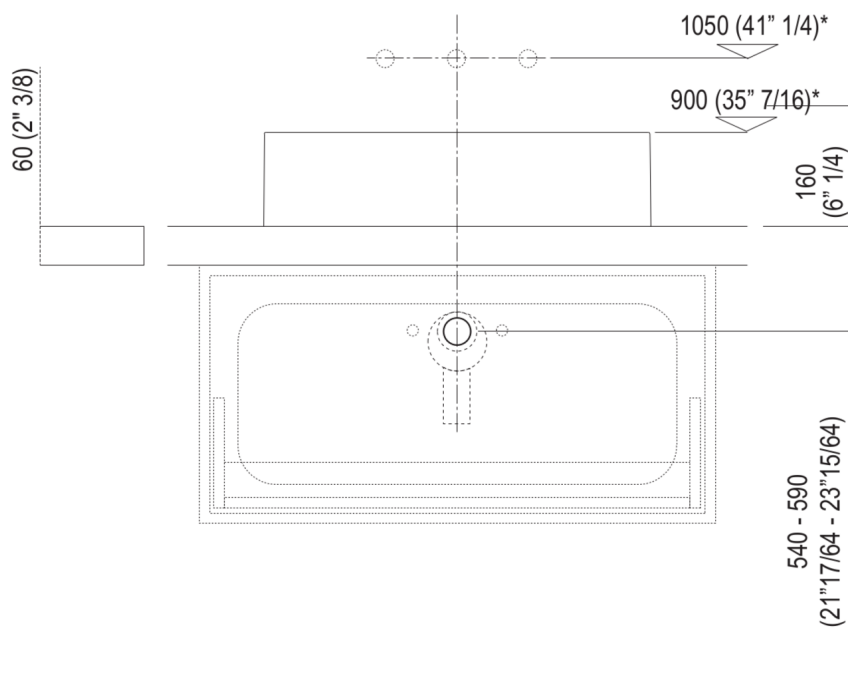

Larghezza:	60.0 cm	23"5/8 inches
Altezza:	16.0 cm	6"1/4 inches
Profondità:	42.0 cm	16"1/2 inches
Capacità:	10.0 l	3 gal
Peso:	14.0 kg	31 lbs
Dimensioni imballo:	51 x 68 x 26 cm	20"1/8 x 26"6/8 x 10"2/8 inches
Peso con imballo:	17.0 kg	37 lbs

Dimensioni principali

Quote di montaggio: piani spessore cm 3, in appoggio sui contenitori

Scarico per sifone a bottiglia e ad incasso
Drain for bottle trap and concealed waste trap

*h.consigliata / advised h.

Quote di montaggio: piani spessore cm 6, in appoggio sui contenitori

Scarico per sifone a bottiglia e ad incasso
Drain for bottle trap and concealed waste trap

*h.consigliata / advised h.

Quote di montaggio: piani spessore cm 6, autoportanti/freestanding

*h.consigliata / advised h.

Forature per lavabi da appoggio e rubinetti su piani

PIANO cm 44 / COUNTERTOP cm 44

Posizione standard per rubinetto su piano
Standard position for top mounted tap

fori solo su lavabo / holes only on washbasin