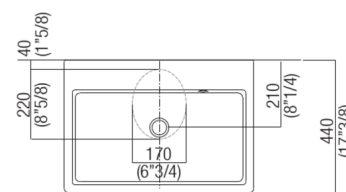

Larghezza:	60.0 cm	23"5/8 inches
Altezza:	16.0 cm	6"1/4 inches
Profondità:	42.0 cm	16"1/2 inches
Capacità:	10.0 l	3 gal
Peso:	14.0 kg	31 lbs
Dimensioni imballo:	51 x 68 x 26 cm	20"1/8 x 26"6/8 x 10"2/8 inches
Peso con imballo:	17.0 kg	37 lbs

*h.consigliata / advised h.

Forature per lavabi da appoggio e rubinetti su piani

PIANO cm 44 / COUNTERTOP cm 44

Posizione standard per rubinetto su piano
Standard position for top mounted tap

fori solo su lavabo / holes only on washbasin

Posizione standard per rubinetto a parete
Standard position for wall mounted tap

Posizione speciale per rubinetto Sen a parete e Square con bocca curva
Special position for wall mounted tap Sen and Square white curved spout

**NON POSSIBILE
NOT POSSIBLE**

PIANO cm 50 / COUNTERTOP cm 50

Posizione standard per rubinetto su piano
Standard position for top mounted tap

fori solo su lavabo / holes only on washbasin

Posizione standard per rubinetto a parete
Standard position for wall mounted tap