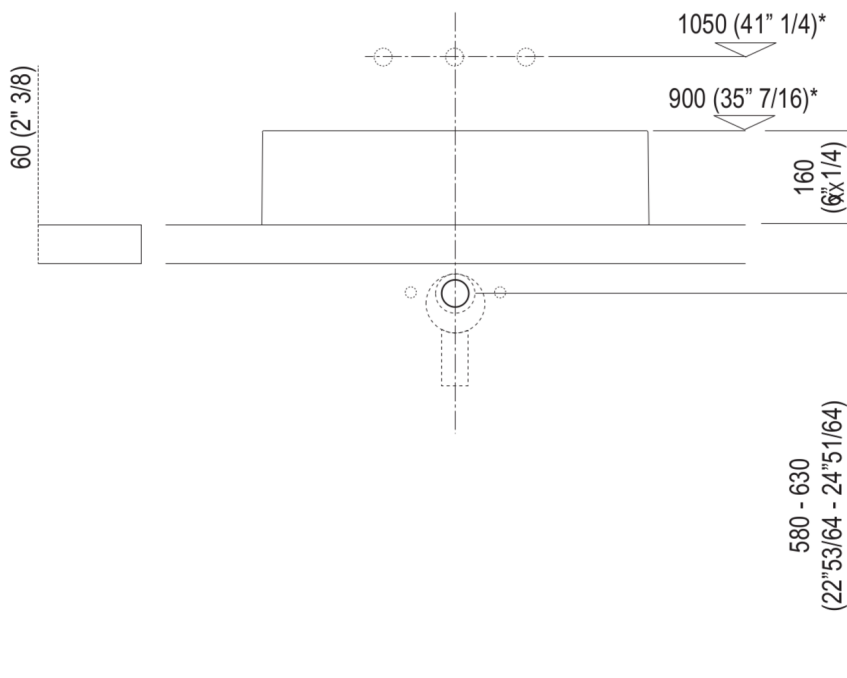

Quote di montaggio: piani spessore cm 6, autoportanti/freestandin

Scarico per sifone ad incasso
Drain for concealed waste trap

*h.consigliata / advised h.