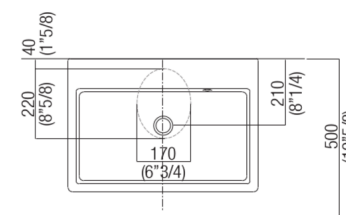

*h.consigliata / advised h.

Forature per lavabi da appoggio e rubinetti su piani

PIANO cm 44 / COUNTERTOP cm 44

Posizione standard per rubinetto su piano
Standard position for top mounted tap

fori solo su lavabo / holes only on washbasin

Posizione standard per rubinetto a parete
Standard position for wall mounted tap

Posizione speciale per rubinetto Sen a parete e Square con bocca curva
Special position for wall mounted tap Sen and Square white curved spout

**NON POSSIBILE
NOT POSSIBLE**

PIANO cm 50 / COUNTERTOP cm 50

Posizione standard per rubinetto su piano
Standard position for top mounted tap

fori solo su lavabo / holes only on washbasin

Posizione standard per rubinetto a parete
Standard position for wall mounted tap

Posizione speciale per rubinetto Sen a parete e Square con bocca curva
Special position for wall mounted tap Sen and Square white curved spout

**NON POSSIBILE
NOT POSSIBLE**