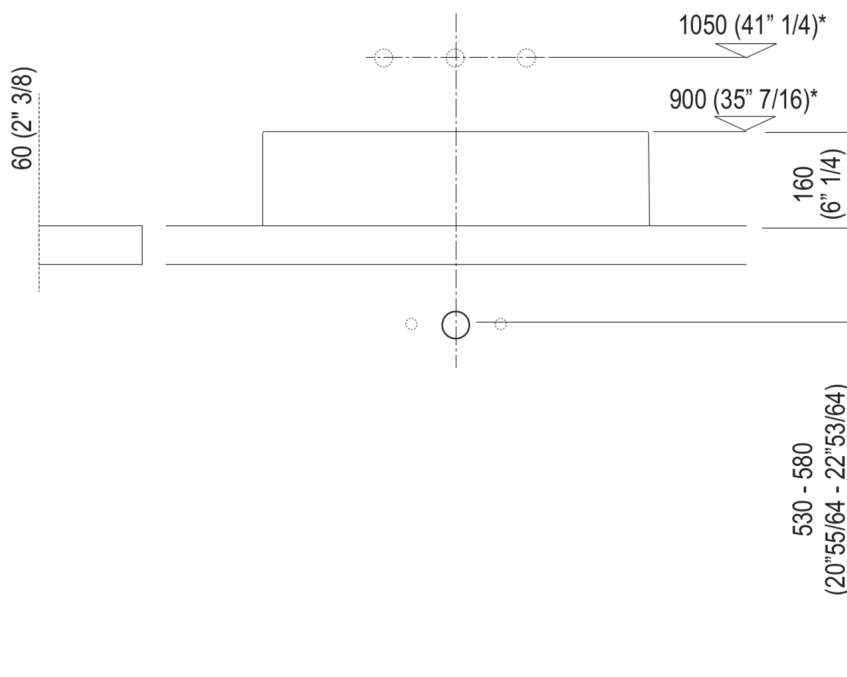

Larghezza:	60.0 cm	23"5/8 inches
Altezza:	16.0 cm	6"1/4 inches
Profondità:	42.0 cm	16"1/2 inches
Capacità:	10.0 l	3 gal
Peso:	14.0 kg	31 lbs
Dimensioni imballo:	51 x 68 x 26 cm	20"1/8 x 26"6/8 x 10"2/8 inches
Peso con imballo:	17.0 kg	37 lbs

Dimensioni principali

Quote di montaggio: piani spessore cm 3, in appoggio sui contenitori

Scarico per sifone a bottiglia e ad incasso
Drain for bottle trap and concealed waste trap

*h.consigliata / advised h.

Quote di montaggio: piani spessore cm 6, in appoggio sui contenitori

Scarico per sifone a bottiglia e ad incasso
Drain for bottle trap and concealed waste trap

*h.consigliata / advised h.

Quote di montaggio: piani spessore cm 6, autoportanti/freestanding

*h.consigliata / advised h.

Forature per lavabi da appoggio e rubinetti su piani

PIANO cm 44 / COUNTERTOP cm 44

Posizione standard per rubinetto su piano
Standard position for top mounted tap

fori solo su lavabo / holes only on washbasin