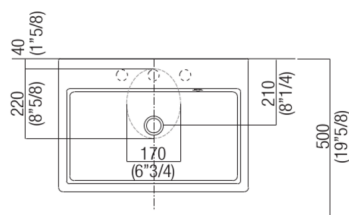

Dimensioni principali

Quote di montaggio: piani spessore cm 3, in appoggio sui contenitori

Scarico per sifone a bottiglia e ad incasso
Drain for bottle trap and concealed waste trap

*h.consigliata / advised h.

*h.consigliata / advised h.

Forature per lavabi da appoggio e rubinetti su piani

PIANO cm 44 / COUNTERTOP cm 44

Posizione standard per rubinetto su piano
Standard position for top mounted tap

fori solo su lavabo / holes only on washbasin

Posizione standard per rubinetto a parete
Standard position for wall mounted tap

Posizione speciale per rubinetto Sen a parete e Square con bocca curva
Special position for wall mounted tap Sen and Square white curved spout

**NON POSSIBILE
NOT POSSIBLE**

PIANO cm 50 / COUNTERTOP cm 50

Posizione standard per rubinetto su piano
Standard position for top mounted tap

fori solo su lavabo / holes only on washbasin

Posizione standard per rubinetto a parete
Standard position for wall mounted tap