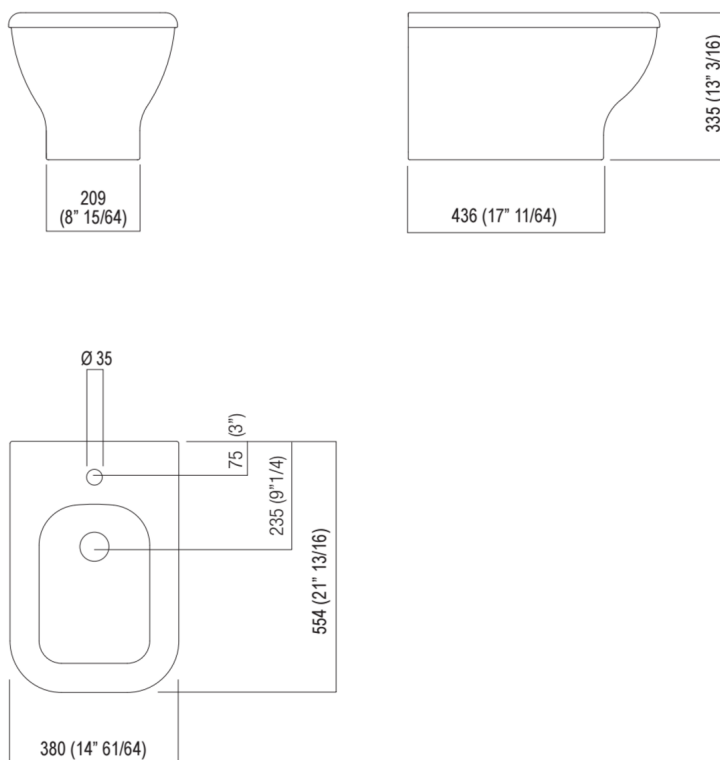

Sanitari Memory  
ACER0898BS\_

Benedini Associati, 2010

Bidet sospeso

#### Finiture

-  Bianco opaco
-  Bianco
-  Bianco/grigio scuro
-  Bianco/grigio chiaro

Bidet in ceramica bianca o bicolore (esterno grigio scuro RAL7021 o grigio chiaro RAL7044) con foro per rubinetteria; completo di foro per troppo pieno con ghiera in acciaio inox lucido e kit di fissaggio. La versione bianca è disponibile anche con superficie esterna e sedile opachi. Utilizza piletta .MET0346P o .MET0562. Versione da appoggio o sospesa. Per la versione sospesa è obbligatorio l'inserimento del sostegno metallico da incasso AMET0315 o l'utilizzo di altro sistema compatibile.  
Materiali usati: Ceramica.

Larghezza:	380.0 cm	14" 15/16 inches
Altezza:	328.0 cm	12" 7/8 inches
Profondità:	554.0 cm	21" 3/4 inches
Capacità:	8.0 l	2 gal
Peso:	22.0 kg	48 lbs
Dimensioni imballo:	66 x 48 x 54 cm	26" x 18" 7/8 x 21" 1/4 inches
Peso con imballo:	25.0 kg	55 lbs

Dimensioni principali

Quote di montaggio

\*h.consigliata / advised h.