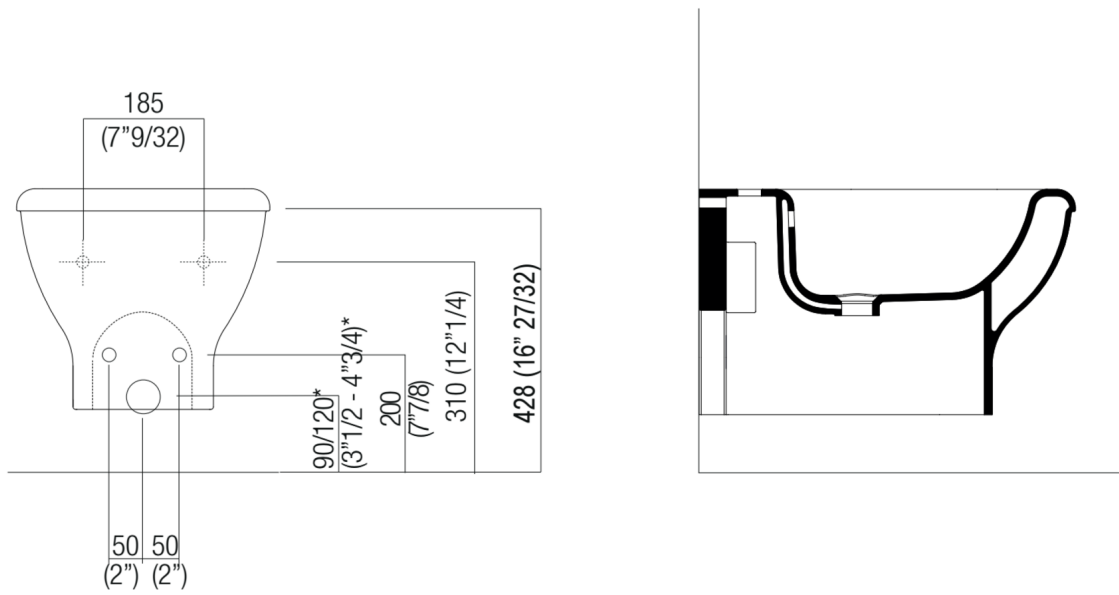

#### Finiture

-  Bianco opaco
-  Bianco
-  Bianco/grigio scuro
-  Bianco/grigio chiaro

Bidet in ceramica bianca o bicolore (esterno grigio scuro RAL7021 o grigio chiaro RAL7044) con foro per rubinetteria; completo di foro per troppo pieno con ghiera in acciaio inox lucido e kit di fissaggio. La versione bianca è disponibile anche con superficie esterna e sedile opachi. Utilizza piletta .MET0346P o .MET0562. Versione da appoggio o sospesa. Per la versione sospesa è obbligatorio l'inserimento del sostegno metallico da incasso AMET0315 o l'utilizzo di altro sistema compatibile.  
Materiali usati: Ceramica.

Larghezza:	380.0 cm	14" 15/16 inches
Altezza:	328.0 cm	12" 7/8 inches
Profondità:	554.0 cm	21" 3/4 inches
Capacità:	8.0 l	2 gal
Peso:	22.0 kg	48 lbs
Dimensioni imballo:	66 x 48 x 54 cm	26" x 18" 7/8 x 21" 1/4 inches
Peso con imballo:	25.0 kg	55 lbs

Dimensioni principali

Quote di montaggio

\*h.consigliata / advised h.