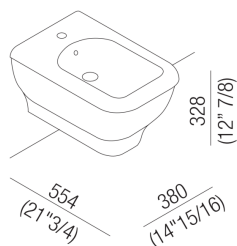

Sanitari Memory  
ACER0898BS\_

Benedini Associati, 2010

Bidet sospeso

#### Finiture

-  Bianco opaco
-  Bianco
-  Bianco/grigio scuro
-  Bianco/grigio chiaro

Bidet in ceramica bianca o bicolore (esterno grigio scuro RAL7021 o grigio chiaro RAL7044) con foro per rubinetteria; completo di foro per troppo pieno con ghiera in acciaio inox lucido e kit di fissaggio. La versione bianca è disponibile anche con superficie esterna e sedile opachi. Utilizza piletta .MET0346P o .MET0562. Versione da appoggio o sospesa. Per la versione sospesa è obbligatorio l'inserimento del sostegno metallico da incasso AMET0315 o l'utilizzo di altro sistema compatibile.  
Materiali usati: Ceramica.

Larghezza:	380.0 cm	14" 15/16 inches
Altezza:	328.0 cm	12" 7/8 inches
Profondità:	554.0 cm	21" 3/4 inches
Capacità:	8.0 l	2 gal
Peso:	22.0 kg	48 lbs
Dimensioni imballo:	66 x 48 x 54 cm	26" x 18" 7/8 x 21" 1/4 inches
Peso con imballo:	25.0 kg	55 lbs

Dimensioni principali

Quote di montaggio

\*h.consigliata / advised h.